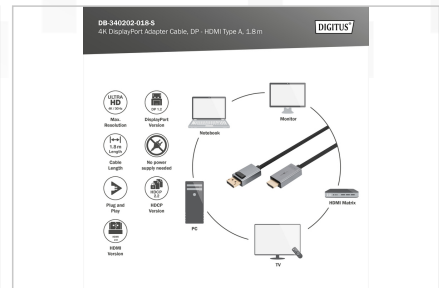

Weitere Anwendungsbilder:

Sicherheitshinweise

- Beim Ein- und Ausstecken fassen Sie Kabel ausschließlich am Stecker und ziehen nicht direkt am Kabel.
- Kabel dürfen nicht scharf geknickt oder in engen Winkeln gebogen werden, da dies die inneren Drähte beschädigen und zu Ausfällen führen kann.
- Achten Sie darauf, dass die Kabel nicht unter Zugbelastung stehen, da dies die Isolierung und die Leitungen im Inneren des Kabels beschädigen kann.
- Stellen Sie sicher, dass Kabel nicht in Bereichen verlegt werden, in denen sie leicht mechanisch beschädigt werden können.
- Kabel sollten nicht in Umgebungen mit extrem hohen oder sehr niedrigen Temperaturen eingesetzt werden. Achten Sie auf die Produktangaben zur maximalen Betriebstemperatur des Kabels
- Überprüfen Sie Kabel regelmäßig auf sichtbare Schäden wie Risse, Knick oder Anzeichen von Abnutzung. Defekte Kabel sollten sofort ausgetauscht werden, um Ausfälle, Kurzschlüsse oder sogar Stromschläge zu vermeiden.

Verantwortliche Person für die EU

In der EU ansässiger Wirtschaftsbeteiligter, der sicherstellt, dass das Produkt den erforderlichen Vorschriften entspricht.

ASSMANN Electronic GmbH
Auf dem Schüffel 3
Lüdenscheid, Germany
<https://www.assmann.com>
info@assmann.com