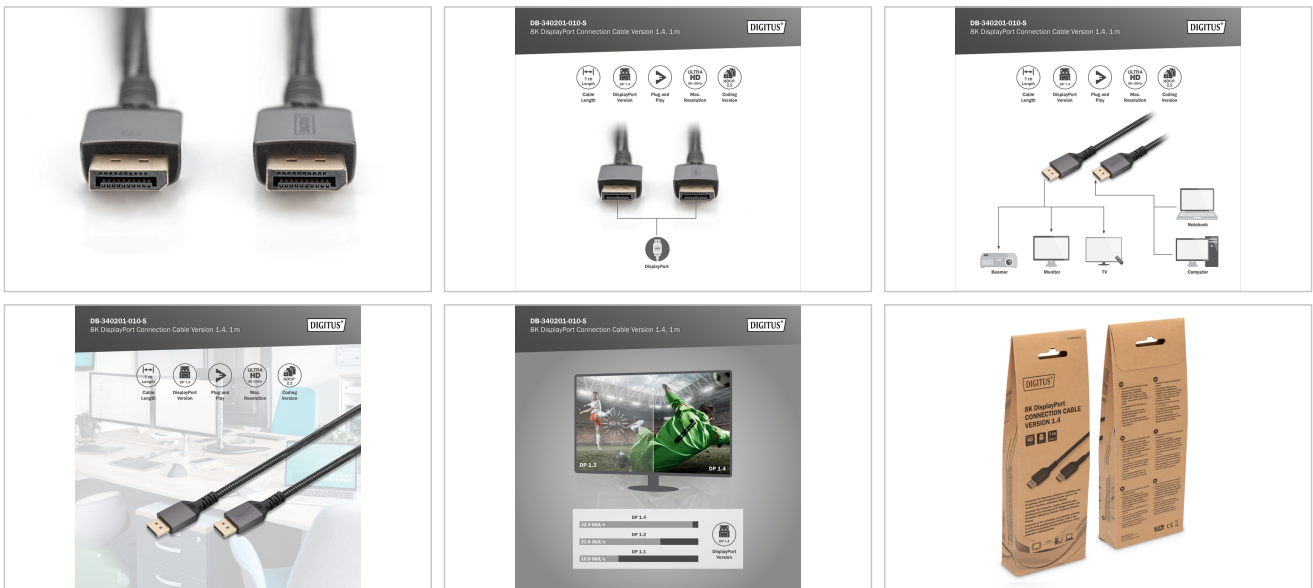

Logistics						
	Number (pcs)	Weight (kg)	Depth (cm)	Width (cm)	Height (cm)	cm³
Packaging Unit Carton	40	3.96	33.00	49.00	31.00	50,127.00
Packaging Unit Inside	10	0.99	29.00	26.00	9.50	7,163.00
Packaging Unit Single	1	0.10	22.50	8.00	2.50	450.00
Net single without Packaging	1	0.08	21.00	23.00	2.00	0.00

More images:

Safety notes

- Kabloyu takarken ve çıkarırken, sadece fişi tutun ve kabloyu doğrudan çekmeyin.
- Kablolar keskin bir şekilde kıvrılmamalı veya dar açılarla bükülmemelidir, çünkü bu iç tellere zarar verebilir ve arızalara yol açabilir.
- Yalıtıma ve kablo içindeki tellere zarar verebileceğinden, kabloların gerilme yükü altında olmadığından emin olun.
- Kabloların mekanik olarak kolayca hasar görebilecekleri alanlara döşenmediğinden emin olun.
- Kablolar aşırı yüksek veya çok düşük sıcaklıkların olduğu ortamlarda kullanılmamalıdır. Kablonun maksimum çalışma sıcaklığı ile ilgili ürün bilgilerine dikkat edin.
- Kablolarda çatlak, bükülme veya aşınma belirtileri gibi görünür hasarlar olup olmadığını düzenli olarak kontrol edin. Arızaları, kısa devreleri ve hatta elektrik çarpmalarını önlemek için kusurlu kablolar derhal değiştirilmelidir.

EU responsible person

EU based economic operator ensuring the product complies with the required regulations.

ASSMANN Electronic GmbH
Auf dem Schüffel 3
Lüdenscheid, Germany
<https://www.assmann.com>
info@assmann.com