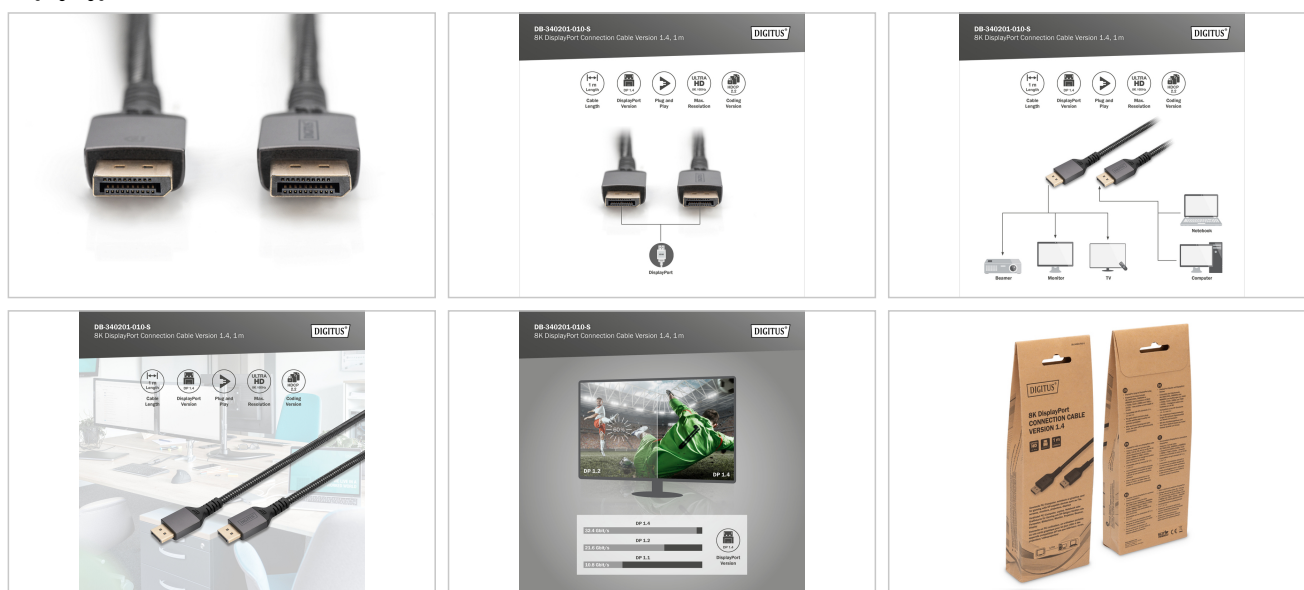

Logistyka

	Liczba (sztuki)	Waga (kg)	Głębokość (cm)	Szerokość (cm)	Wysokość (cm)	cm³
Zewnętrzne opakowanie zbiorcze	40	3.96	33.00	49.00	31.00	50,127.00
Opakowanie wewnętrzne	10	0.99	29.00	26.00	9.50	7,163.00
Opakowanie jednostkowe	1	0.10	22.50	8.00	2.50	450.00
Netto bez opakowania	1	0.08	21.00	23.00	2.00	0.00

Więcej zdjęć

Safety notes

- Podczas podłączania i odłączania kabla należy chwycić tylko za wtyczkę i nie ciągnąć bezpośrednio za kabel.
- Kable nie mogą być gwałtownie zginane lub wyginane pod kątem, ponieważ może to spowodować uszkodzenie wewnętrznych przewodów i doprowadzić do awarii.
- Upewnij się, że kable nie są poddawane obciążeniom rozciągającym, ponieważ może to spowodować uszkodzenie izolacji i żył wewnątrz kabla.
- Upewnij się, że kable nie są układane w miejscach, w których mogą zostać łatwo uszkodzone mechanicznie.
- Kable nie powinny być używane w środowiskach o bardzo wysokich lub bardzo niskich temperaturach. Należy zwrócić uwagę na informacje o produkcie dotyczące maksymalnej temperatury pracy kabla.
- Kable należy regularnie sprawdzać pod kątem widocznych uszkodzeń, takich jak pęknięcia, zagięcia lub oznaki zużycia. Uszkodzone kable należy natychmiast wymienić, aby uniknąć awarii, zwarć, a nawet porażenia prądem.

EU responsible person

EU based economic operator ensuring the product complies with the required regulations.

ASSMANN Electronic GmbH
Auf dem Schüffel 3
Lüdenscheid, Germany
<https://www.assmann.com>
info@assmann.com