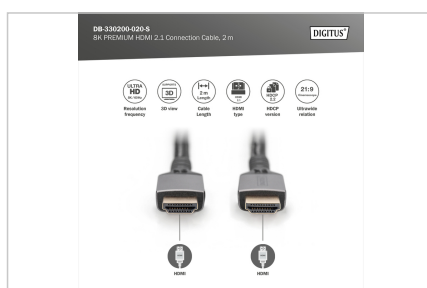

Logistyka

	Liczba (sztuki)	Waga (kg)	Głębokość (cm)	Szerokość (cm)	Wysokość (cm)	cm³
Zewnętrzne opakowanie zbiorcze	40	5.28	33.00	49.00	31.00	50,127.00
Opakowanie wewnętrzne	1	0.13	0.00	0.00	0.00	0.00
Opakowanie jednostkowe	1	0.13	16.00	16.00	3.00	768.00
Netto bez opakowania	1	0.11	15.00	15.00	2.00	0.00

Więcej zdjęć

Safety notes

- Podczas podłączania i odłączania kabla należy chwycić tylko za wtyczkę i nie ciągnąć bezpośrednio za kabel.
- Kable nie mogą być gwałtownie zginane lub wyginane pod kątem, ponieważ może to spowodować uszkodzenie wewnętrznych przewodów i doprowadzić do awarii.
- Upewnij się, że kable nie są poddawane obciążeniom rozciągającym, ponieważ może to spowodować uszkodzenie izolacji i żył wewnątrz kabla.
- Upewnij się, że kable nie są układane w miejscach, w których mogą zostać łatwo uszkodzone mechanicznie.
- Kable nie powinny być używane w środowiskach o bardzo wysokich lub bardzo niskich temperaturach. Należy zwrócić uwagę na informacje o produkcie dotyczące maksymalnej temperatury pracy kabla.
- Kable należy regularnie sprawdzać pod kątem widocznych uszkodzeń, takich jak pęknięcia, zagięcia lub oznaki zużycia. Uszkodzone kable należy natychmiast wymienić, aby uniknąć awarii, zwarcia, a nawet porażenia prądem.

EU responsible person

EU based economic operator ensuring the product complies with the required regulations.

ASSMANN Electronic GmbH
Auf dem Schüffel 3
Lüdenscheid, Germany
<https://www.assmann.com>
info@assmann.com