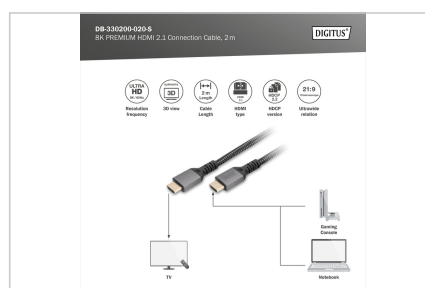

Logistyka

	Liczba (sztuki)	Waga (kg)	Głębokość (cm)	Szerokość (cm)	Wysokość (cm)	cm³
Zewnętrzne opakowanie zbiorcze	40	5.28	33.00	49.00	31.00	50,127.00
Opakowanie wewnętrzne	1	0.13	0.00	0.00	0.00	0.00
Opakowanie jednostkowe	1	0.13	16.00	16.00	3.00	768.00
Netto bez opakowania	1	0.11	15.00	15.00	2.00	0.00

Więcej zdjęć

Safety notes

- Podczas podłączania i odłączania kabla należy chwycić tylko za wtyczkę i nie ciągnąć bezpośrednio za kabel.
- Kable nie mogą być gwałtownie zginane lub wyginane pod kątem, ponieważ może to spowodować uszkodzenie wewnętrznych przewodów i doprowadzić do awarii.
- Upewnij się, że kable nie są poddawane obciążeniom rozciągającym, ponieważ może to spowodować uszkodzenie izolacji i żył wewnątrz kabla.
- Upewnij się, że kable nie są układane w miejscach, w których mogą zostać łatwo uszkodzone mechanicznie.
- Kable nie powinny być używane w środowiskach o bardzo wysokich lub bardzo niskich temperaturach. Należy zwrócić uwagę na informacje o produkcie dotyczące maksymalnej temperatury pracy kabla.
- Kable należy regularnie sprawdzać pod kątem widocznych uszkodzeń, takich jak pęknięcia, zagięcia lub oznaki zużycia. Uszkodzone kable należy natychmiast wymienić, aby uniknąć awarii, zwarcia, a nawet porażenia prądem.

EU responsible person

EU based economic operator ensuring the product complies with the required regulations.

ASSMANN Electronic GmbH
Auf dem Schüffel 3
Lüdenscheid, Germany
<https://www.assmann.com>
info@assmann.com