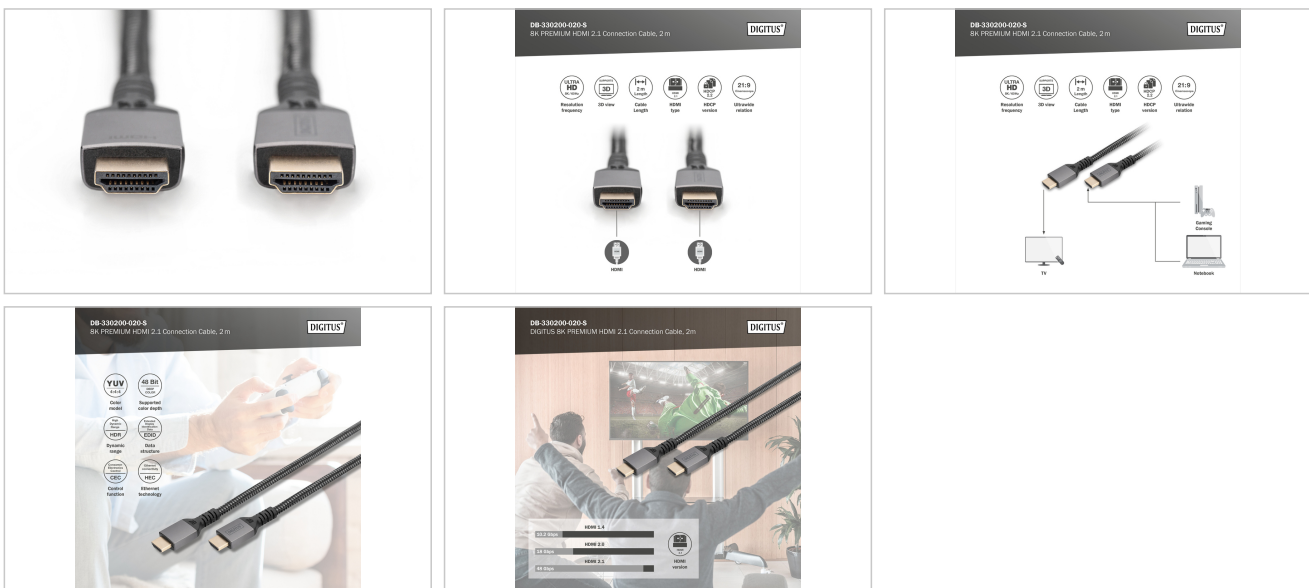

Logistics						
	Number (pcs)	Weight (kg)	Depth (cm)	Width (cm)	Height (cm)	cm³
Packaging Unit Carton	40	5.28	33.00	49.00	31.00	50,127.00
Packaging Unit Inside	1	0.13	0.00	0.00	0.00	0.00
Packaging Unit Single	1	0.13	16.00	16.00	3.00	768.00
Net single without Packaging	1	0.11	15.00	15.00	2.00	0.00

More images:

Safety notes

- Pak bij het aansluiten en loskoppelen van de kabel alleen de stekker vast en trek niet rechtstreeks aan de kabel.
- Kabels mogen niet te veel geknikt of gebogen worden, omdat dit de binnenste draden kan beschadigen en tot storingen kan leiden.
- Zorg ervoor dat de kabels niet onder spanning staan, omdat dit de isolatie en de draden in de kabel kan beschadigen.
- Zorg ervoor dat kabels niet op plaatsen worden gelegd waar ze gemakkelijk mechanisch beschadigd kunnen worden.
- Kabels mogen niet worden gebruikt in omgevingen met extreem hoge of zeer lage temperaturen. Let op de productinformatie over de maximale bedrijfstemperatuur van de kabel.
- Controleer kabels regelmatig op zichtbare schade zoals scheuren, knikken of tekenen van slijtage. Defecte kabels moeten onmiddellijk worden vervangen om storingen, kortsluiting of zelfs elektrische schokken te voorkomen.

EU responsible person

EU based economic operator ensuring the product complies with the required regulations.

ASSMANN Electronic GmbH
Auf dem Schüffel 3
Lüdenscheid, Germany
<https://www.assmann.com>
info@assmann.com