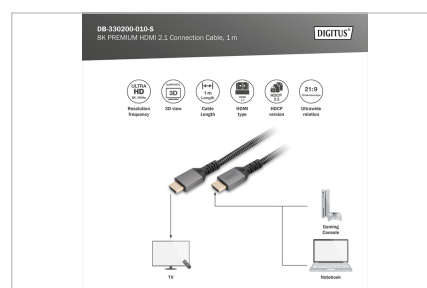

Logistyka

	Liczba (sztuki)	Waga (kg)	Głębokość (cm)	Szerokość (cm)	Wysokość (cm)	cm³
Zewnętrzne opakowanie zbiorcze	60	5.10	33.00	49.00	31.00	50,127.00
Opakowanie wewnętrzne	1	0.09	0.00	0.00	0.00	0.00
Opakowanie jednostkowe	1	0.09	16.00	16.00	3.00	768.00
Netto bez opakowania	1	0.07	15.00	15.00	2.00	0.00

Więcej zdjęć

Safety notes

- Podczas podłączania i odłączania kabla należy chwycić tylko za wtyczkę i nie ciągnąć bezpośrednio za kabel.
- Kable nie mogą być gwałtownie zginane lub wyginane pod kątem, ponieważ może to spowodować uszkodzenie wewnętrznych przewodów i doprowadzić do awarii.
- Upewnij się, że kable nie są poddawane obciążeniom rozciągającym, ponieważ może to spowodować uszkodzenie izolacji i żył wewnątrz kabla.
- Upewnij się, że kable nie są układane w miejscach, w których mogą zostać łatwo uszkodzone mechanicznie.
- Kable nie powinny być używane w środowiskach o bardzo wysokich lub bardzo niskich temperaturach. Należy zwrócić uwagę na informacje o produkcji dotyczące maksymalnej temperatury pracy kabla
- Kable należy regularnie sprawdzać pod kątem widocznych uszkodzeń, takich jak pęknięcia, zagięcia lub oznaki zużycia. Uszkodzone kable należy natychmiast wymienić, aby uniknąć awarii, zwarcia, a nawet porażenia prądem.

EU responsible person

EU based economic operator ensuring the product complies with the required regulations.

ASSMANN Electronic GmbH
Auf dem Schüffel 3
Lüdenscheid, Germany
<https://www.assmann.com>
info@assmann.com