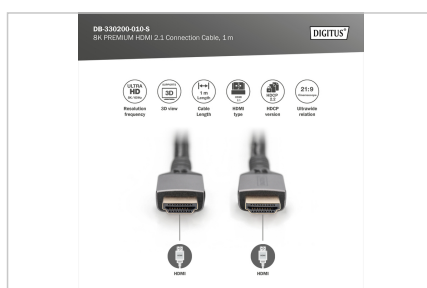

Logistyka

	Liczba (sztuki)	Waga (kg)	Głębokość (cm)	Szerokość (cm)	Wysokość (cm)	cm³
Zewnętrzne opakowanie zbiorcze	60	5.10	33.00	49.00	31.00	50,127.00
Opakowanie wewnętrzne	1	0.09	0.00	0.00	0.00	0.00
Opakowanie jednostkowe	1	0.09	16.00	16.00	3.00	768.00
Netto bez opakowania	1	0.07	15.00	15.00	2.00	0.00

Więcej zdjęć

Safety notes

- Podczas podłączania i odłączania kabla należy chwycić tylko za wtyczkę i nie ciągnąć bezpośrednio za kabel.
- Kable nie mogą być gwałtownie zginane lub wyginane pod kątem, ponieważ może to spowodować uszkodzenie wewnętrznych przewodów i doprowadzić do awarii.
- Upewnij się, że kable nie są poddawane obciążeniom rozciągającym, ponieważ może to spowodować uszkodzenie izolacji i żył wewnątrz kabla.
- Upewnij się, że kable nie są układane w miejscach, w których mogą zostać łatwo uszkodzone mechanicznie.
- Kable nie powinny być używane w środowiskach o bardzo wysokich lub bardzo niskich temperaturach. Należy zwrócić uwagę na informacje o produkcji dotyczące maksymalnej temperatury pracy kabla
- Kable należy regularnie sprawdzać pod kątem widocznych uszkodzeń, takich jak pęknięcia, zagięcia lub oznaki zużycia. Uszkodzone kable należy natychmiast wymienić, aby uniknąć awarii, zwarcia, a nawet porażenia prądem.

EU responsible person

EU based economic operator ensuring the product complies with the required regulations.

ASSMANN Electronic GmbH
Auf dem Schüffel 3
Lüdenscheid, Germany
<https://www.assmann.com>
info@assmann.com