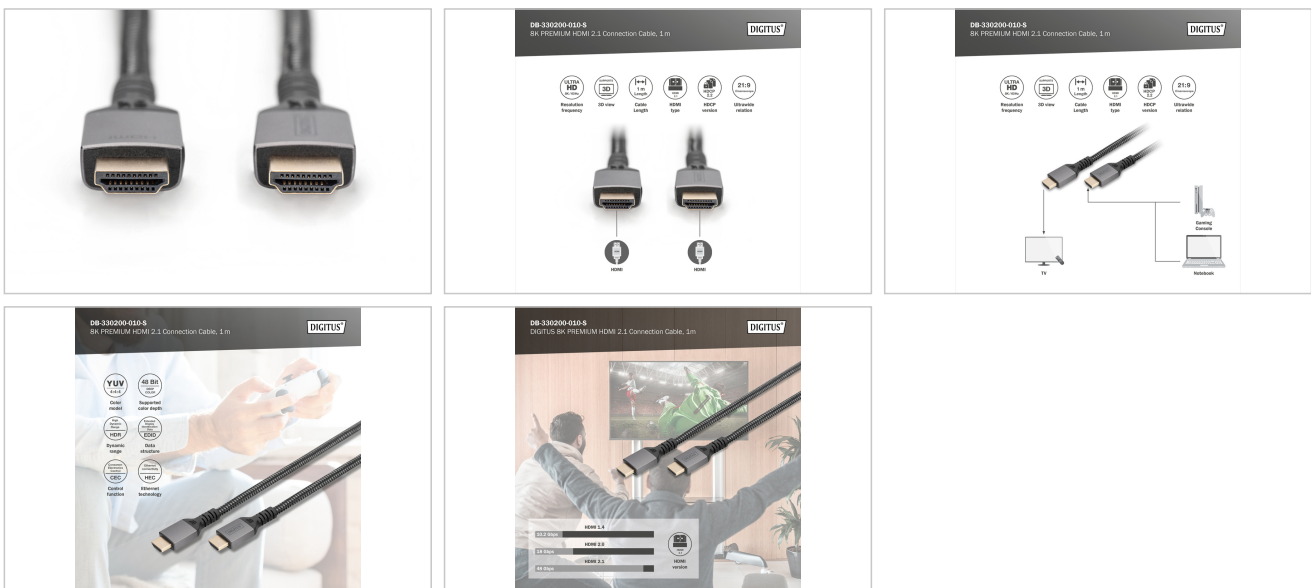

Logistics						
	Number (pcs)	Weight (kg)	Depth (cm)	Width (cm)	Height (cm)	cm³
Packaging Unit Carton	60	5.10	33.00	49.00	31.00	50,127.00
Packaging Unit Inside	1	0.09	0.00	0.00	0.00	0.00
Packaging Unit Single	1	0.09	16.00	16.00	3.00	768.00
Net single without Packaging	1	0.07	15.00	15.00	2.00	0.00

More images:

Safety notes

- Pak bij het aansluiten en loskoppelen van de kabel alleen de stekker vast en trek niet rechtstreeks aan de kabel.
- Kabels mogen niet te veel geknikt of gebogen worden, omdat dit de binnenste draden kan beschadigen en tot storingen kan leiden.
- Zorg ervoor dat de kabels niet onder spanning staan, omdat dit de isolatie en de draden in de kabel kan beschadigen.
- Zorg ervoor dat kabels niet op plaatsen worden gelegd waar ze gemakkelijk mechanisch beschadigd kunnen worden.
- Kabels mogen niet worden gebruikt in omgevingen met extreem hoge of zeer lage temperaturen. Let op de productinformatie over de maximale bedrijfstemperatuur van de kabel.
- Controleer kabels regelmatig op zichtbare schade zoals scheuren, knikken of tekenen van slijtage. Defecte kabels moeten onmiddellijk worden vervangen om storingen, kortsluiting of zelfs elektrische schokken te voorkomen.

EU responsible person

EU based economic operator ensuring the product complies with the required regulations.

ASSMANN Electronic GmbH
Auf dem Schüffel 3
Lüdenscheid, Germany
<https://www.assmann.com>
info@assmann.com