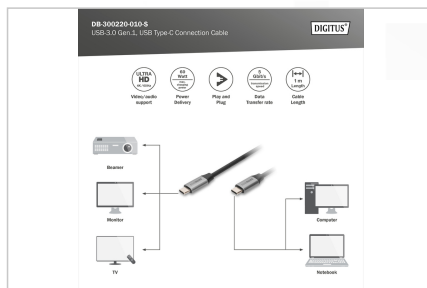

More images:

Safety notes

- När du ansluter och kopplar ur kabeln ska du bara ta tag i kontakten och inte dra direkt i kabeln.
- Kablar får inte knäckas skarpt eller böjas i snäva vinklar, eftersom detta kan skada de inre ledningarna och leda till fel.
- Se till att kablarna inte utsätts för dragbelastning, eftersom detta kan skada isoleringen och ledarna inuti kabeln.
- Se till att kablarna inte förläggs på ställen där de lätt kan skadas mekaniskt.
- Kablar bör inte användas i miljöer med extremt höga eller mycket låga temperaturer. Var uppmärksam på produktinformationen om kabelns maximala driftstemperatur
- Kontrollera kablarna regelbundet med avseende på synliga skador, t.ex. sprickor, veck eller tecken på slitage. Defekta kablar ska bytas ut omedelbart för att undvika fel, kortslutningar eller till och med elektriska stötar.

EU responsible person

EU based economic operator ensuring the product complies with the required regulations.

ASSMANN Electronic GmbH
Auf dem Schüffel 3
Lüdenscheid, Germany
<https://www.assmann.com>
info@assmann.com