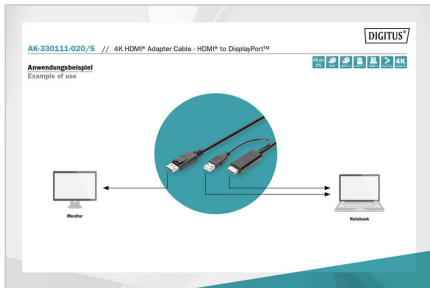

More images:

Safety notes

- När du ansluter och kopplar ur kabeln ska du bara ta tag i kontakten och inte dra direkt i kabeln.
- Kablar får inte knäckas skarpt eller böjas i snäva vinklar, eftersom detta kan skada de inre ledningarna och leda till fel.
- Se till att kablarna inte utsätts för dragbelastning, eftersom detta kan skada isoleringen och ledarna inuti kabeln.
- Se till att kablarna inte förläggs på ställen där de lätt kan skadas mekaniskt.
- Kablar bör inte användas i miljöer med extremt höga eller mycket låga temperaturer. Var uppmärksam på produktinformationen om kabelns maximala driftstemperatur
- Kontrollera kablarna regelbundet med avseende på synliga skador som sprickor, knäckningar eller tecken på slitage. Defekta kablar ska bytas ut omedelbart för att undvika fel, kortslutningar eller till och med elektriska stötar.

EU responsible person

EU based economic operator ensuring the product complies with the required regulations.

ASSMANN Electronic GmbH
Auf dem Schüffel 3
Lüdenscheid, Germany
<https://www.assmann.com>
info@assmann.com