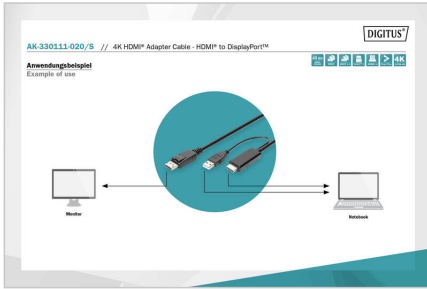

More images:

Safety notes

- When plugging and unplugging the cable, only grasp the plug and do not pull directly on the cable.
- Cables must not be kinked sharply or bent at tight angles, as this can damage the inner wires and lead to failures.
- Make sure that the cables are not under tensile load, as this can damage the insulation and the wires inside the cable.
- Ensure that cables are not laid in areas where they can be easily damaged mechanically.
- Cables should not be used in environments with extremely high or very low temperatures. Observe the product information on the maximum operating temperature of the cable
- Check cables regularly for visible damage such as cracks, kinks or signs of wear. Defective cables should be replaced immediately to avoid failures, short circuits or even electric shocks.

EU responsible person

EU based economic operator ensuring the product complies with the required regulations.

ASSMANN Electronic GmbH
Auf dem Schüffel 3
Lüdenscheid, Germany
<https://www.assmann.com>
info@assmann.com