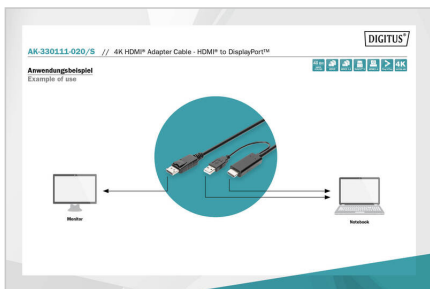

More images:

Safety notes

- Pak bij het aansluiten en loskoppelen van de kabel alleen de stekker vast en trek niet rechtstreeks aan de kabel.
- Kabels mogen niet te veel geknikt of gebogen worden, omdat dit de binnenste draden kan beschadigen en tot storingen kan leiden.
- Zorg ervoor dat de kabels niet onder spanning staan, omdat dit de isolatie en de draden in de kabel kan beschadigen.
- Zorg ervoor dat kabels niet op plaatsen worden gelegd waar ze gemakkelijk mechanisch beschadigd kunnen worden.
- Kabels mogen niet worden gebruikt in omgevingen met extreem hoge of zeer lage temperaturen. Let op de productinformatie over de maximale bedrijfstemperatuur van de kabel.
- Controleer kabels regelmatig op zichtbare schade zoals scheuren, knikken of tekenen van slijtage. Defecte kabels moeten onmiddellijk worden vervangen om storingen, kortsluiting of zelfs elektrische schokken te voorkomen.

EU responsible person

EU based economic operator ensuring the product complies with the required regulations.

ASSMANN Electronic GmbH
Auf dem Schüffel 3
Lüdenscheid, Germany
<https://www.assmann.com>
info@assmann.com