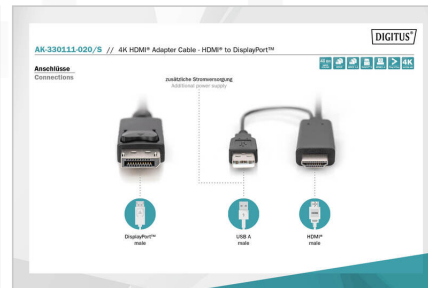

More images:

Safety notes

- Pak bij het aansluiten en loskoppelen van de kabel alleen de stekker vast en trek niet rechtstreeks aan de kabel.
- Kabels mogen niet te veel geknikt of gebogen worden, omdat dit de binnenste draden kan beschadigen en tot storingen kan leiden.
- Zorg ervoor dat de kabels niet onder spanning staan, omdat dit de isolatie en de draden in de kabel kan beschadigen.
- Zorg ervoor dat kabels niet op plaatsen worden gelegd waar ze gemakkelijk mechanisch beschadigd kunnen worden.
- Kabels mogen niet worden gebruikt in omgevingen met extreem hoge of zeer lage temperaturen. Let op de productinformatie over de maximale bedrijfstemperatuur van de kabel.
- Controleer kabels regelmatig op zichtbare schade zoals scheuren, knikken of tekenen van slijtage. Defecte kabels moeten onmiddellijk worden vervangen om storingen, kortsluiting of zelfs elektrische schokken te voorkomen.

EU responsible person

EU based economic operator ensuring the product complies with the required regulations.

ASSMANN Electronic GmbH
Auf dem Schüffel 3
Lüdenscheid, Germany
<https://www.assmann.com>
info@assmann.com