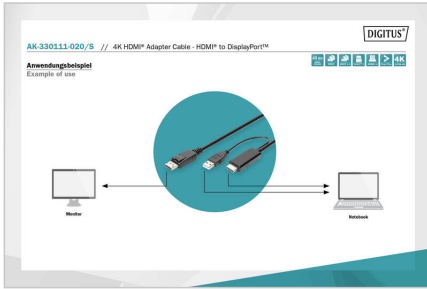

More images:

Safety notes

- Quando si collega e scollega il cavo, afferrare solo la spina e non tirare direttamente il cavo.
- I cavi non devono essere attorcigliati in modo brusco o piegati ad angolo retto, poiché ciò può danneggiare i fili interni e causare guasti.
- Assicurarsi che i cavi non siano sottoposti a carichi di trazione, in quanto ciò potrebbe danneggiare l'isolamento e i fili all'interno del cavo.
- Assicurarsi che i cavi non vengano posati in aree in cui possono essere facilmente danneggiati meccanicamente.
- I cavi non devono essere utilizzati in ambienti con temperature estremamente elevate o molto basse. Prestare attenzione alle informazioni sul prodotto relative alla temperatura massima di esercizio del cavo.
- Controllare regolarmente che i cavi non presentino danni visibili, come crepe, pieghe o segni di usura. I cavi difettosi devono essere sostituiti immediatamente per evitare guasti, cortocircuiti o addirittura scosse elettriche.

EU responsible person

EU based economic operator ensuring the product complies with the required regulations.

ASSMANN Electronic GmbH
Auf dem Schüffel 3
Lüdenscheid, Germany
<https://www.assmann.com>
info@assmann.com