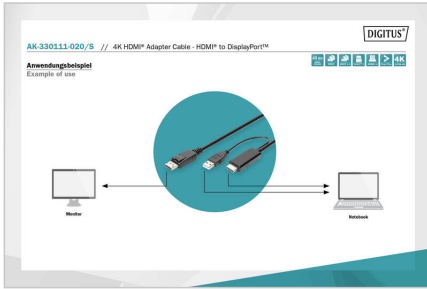

More images:

Safety notes

- Lors du branchement et du débranchement, saisissez le câble exclusivement par la fiche et ne tirez pas directement sur le câble.
- Les câbles ne doivent pas être pliés brusquement ou à des angles serrés, car cela peut endommager les fils internes et entraîner des pannes.
- Veillez à ce que les câbles ne soient pas soumis à une traction, car cela pourrait endommager l'isolation et les fils à l'intérieur du câble.
- Veillez à ce que les câbles ne soient pas placés dans des zones où ils peuvent facilement être endommagés mécaniquement.
- Les câbles ne doivent pas être utilisés dans des environnements où les températures sont extrêmement élevées ou très basses. Veillez à respecter les indications du produit concernant la température maximale de fonctionnement du câble.
- Vérifiez régulièrement que les câbles ne présentent pas de dommages visibles tels que des fissures, des plis ou des signes d'usure. Les câbles défectueux doivent être remplacés immédiatement afin d'éviter
- les pannes, les courts-circuits ou même les électrocutions.

EU responsible person

EU based economic operator ensuring the product complies with the required regulations.

ASSMANN Electronic GmbH
Auf dem Schüffel 3
Lüdenscheid, Germany
<https://www.assmann.com>
info@assmann.com