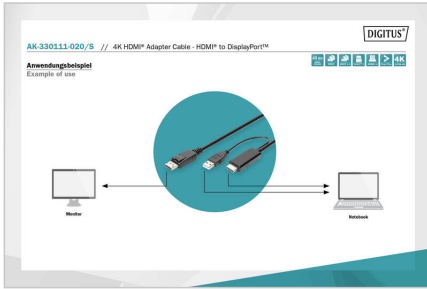

More images:

Safety notes

- Al enchufar y desenchufar el cable, sujete sólo el enchufe y no tire directamente del cable.
- Los cables no deben doblarse bruscamente ni formar ángulos cerrados, ya que esto puede dañar los hilos internos y provocar averías.
- Asegúrese de que los cables no estén sometidos a tracción, ya que esto puede dañar el aislamiento y los hilos del interior del cable.
- Asegúrese de que los cables no se tienden en zonas donde puedan dañarse fácilmente de forma mecánica.
- Los cables no deben utilizarse en entornos con temperaturas extremadamente altas o muy bajas. Preste atención a la información del producto sobre la temperatura máxima de funcionamiento del cable
- Compruebe regularmente si los cables presentan daños visibles como grietas, dobleces o signos de desgaste. Los cables defectuosos deben sustituirse inmediatamente para evitar averías, cortocircuitos o incluso descargas eléctricas.

EU responsible person

EU based economic operator ensuring the product complies with the required regulations.

ASSMANN Electronic GmbH
Auf dem Schüffel 3
Lüdenscheid, Germany
<https://www.assmann.com>
info@assmann.com