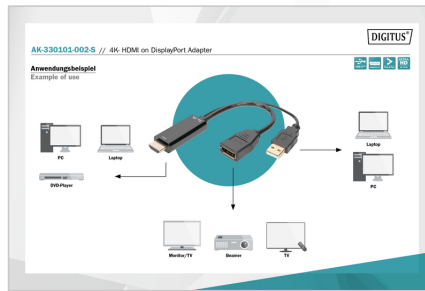

More images:

Safety notes

- När du ansluter och kopplar ur kabeln ska du bara ta tag i kontakten och inte dra direkt i kabeln.
- Kablar får inte knäckas skarpt eller böjas i snäva vinklar, eftersom detta kan skada de inre ledningarna och leda till fel.
- Se till att kablarna inte utsätts för dragbelastning, eftersom detta kan skada isoleringen och ledarna inuti kabeln.
- Se till att kablarna inte förläggs på ställen där de lätt kan skadas mekaniskt.
- Kablar bör inte användas i miljöer med extremt höga eller mycket låga temperaturer. Var uppmärksam på produktinformationen om kabelns maximala driftstemperatur
- Kontrollera kablarna regelbundet med avseende på synliga skador som sprickor, knäckningar eller tecken på slitage. Defekta kablar ska bytas ut omedelbart för att undvika fel, kortslutningar eller till och med elektriska stötar.

EU responsible person

EU based economic operator ensuring the product complies with the required regulations.

ASSMANN Electronic GmbH
Auf dem Schüffel 3
Lüdenscheid, Germany
<https://www.assmann.com>
info@assmann.com