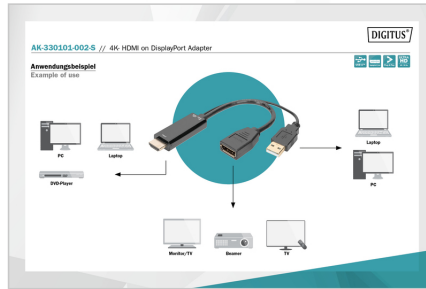

More images:

Safety notes

- When plugging and unplugging the cable, only grasp the plug and do not pull directly on the cable.
- Cables must not be kinked sharply or bent at tight angles, as this can damage the inner wires and lead to failures.
- Make sure that the cables are not under tensile load, as this can damage the insulation and the wires inside the cable.
- Ensure that cables are not laid in areas where they can be easily damaged mechanically.
- Cables should not be used in environments with extremely high or very low temperatures. Observe the product information on the maximum operating temperature of the cable
- Check cables regularly for visible damage such as cracks, kinks or signs of wear. Defective cables should be replaced immediately to avoid failures, short circuits or even electric shocks.

EU responsible person

EU based economic operator ensuring the product complies with the required regulations.

ASSMANN Electronic GmbH
Auf dem Schüffel 3
Lüdenscheid, Germany
<https://www.assmann.com>
info@assmann.com