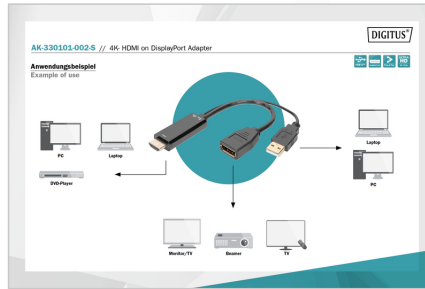

More images:

Safety notes

- Lors du branchement et du débranchement, saisissez le câble exclusivement par la fiche et ne tirez pas directement sur le câble.
- Les câbles ne doivent pas être pliés brusquement ou à des angles serrés, car cela peut endommager les fils internes et entraîner des pannes.
- Veillez à ce que les câbles ne soient pas soumis à une traction, car cela pourrait endommager l'isolation et les fils à l'intérieur du câble.
- Veillez à ce que les câbles ne soient pas placés dans des zones où ils peuvent facilement être endommagés mécaniquement.
- Les câbles ne doivent pas être utilisés dans des environnements où les températures sont extrêmement élevées ou très basses. Veillez à respecter les indications du produit concernant la température maximale de fonctionnement du câble.
- Vérifiez régulièrement que les câbles ne présentent pas de dommages visibles tels que des fissures, des plis ou des signes d'usure. Les câbles défectueux doivent être remplacés immédiatement afin d'éviter
- les pannes, les courts-circuits ou même les électrocutions.

EU responsible person

EU based economic operator ensuring the product complies with the required regulations.

ASSMANN Electronic GmbH
Auf dem Schüffel 3
Lüdenscheid, Germany
<https://www.assmann.com>
info@assmann.com