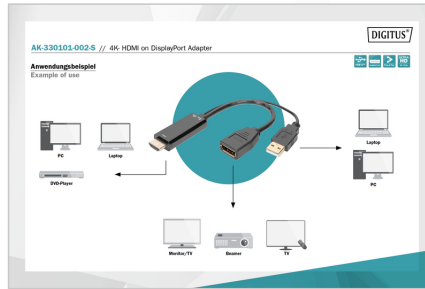

More images:

Safety notes

- Al enchufar y desenchufar el cable, sujete sólo el enchufe y no tire directamente del cable.
- Los cables no deben doblarse bruscamente ni formar ángulos cerrados, ya que esto puede dañar los hilos internos y provocar averías.
- Asegúrese de que los cables no estén sometidos a tracción, ya que esto puede dañar el aislamiento y los hilos del interior del cable.
- Asegúrese de que los cables no se tienden en zonas donde puedan dañarse fácilmente de forma mecánica.
- Los cables no deben utilizarse en entornos con temperaturas extremadamente altas o muy bajas. Preste atención a la información del producto sobre la temperatura máxima de funcionamiento del cable
- Compruebe regularmente si los cables presentan daños visibles como grietas, dobleces o signos de desgaste. Los cables defectuosos deben sustituirse inmediatamente para evitar averías, cortocircuitos o incluso descargas eléctricas.

EU responsible person

EU based economic operator ensuring the product complies with the required regulations.

ASSMANN Electronic GmbH
Auf dem Schüffel 3
Lüdenscheid, Germany
<https://www.assmann.com>
info@assmann.com