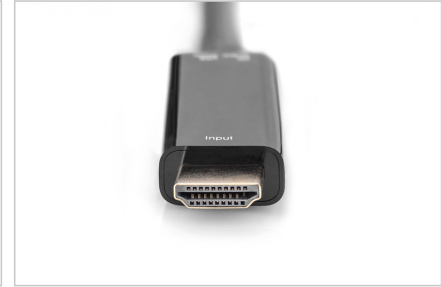

More images:

Safety notes

- Al enchufar y desenchufar el cable, sujete sólo el enchufe y no tire directamente del cable.
- Los cables no deben doblarse bruscamente ni formar ángulos cerrados, ya que esto puede dañar los hilos internos y provocar averías.
- Asegúrese de que los cables no estén sometidos a tracción, ya que esto puede dañar el aislamiento y los hilos del interior del cable.
- Asegúrese de que los cables no se tienden en zonas donde puedan dañarse fácilmente de forma mecánica.
- Los cables no deben utilizarse en entornos con temperaturas extremadamente altas o muy bajas. Preste atención a la información del producto sobre la temperatura máxima de funcionamiento del cable
- Compruebe regularmente si los cables presentan daños visibles como grietas, dobleces o signos de desgaste. Los cables defectuosos deben sustituirse inmediatamente para evitar averías, cortocircuitos o incluso descargas eléctricas.

EU responsible person

EU based economic operator ensuring the product complies with the required regulations.

ASSMANN Electronic GmbH
Auf dem Schüffel 3
Lüdenscheid, Germany
<https://www.assmann.com>
info@assmann.com