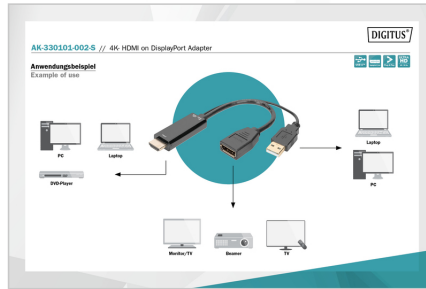

Weitere Anwendungsbilder:

Sicherheitshinweise

- Beim Ein- und Ausstecken fassen Sie Kabel ausschließlich am Stecker und ziehen nicht direkt am Kabel.
- Kabel dürfen nicht scharf geknickt oder in engen Winkeln gebogen werden, da dies die inneren Drähte beschädigen und zu Ausfällen führen kann.
- Achten Sie darauf, dass die Kabel nicht unter Zugbelastung stehen, da dies die Isolierung und die Leitungen im Inneren des Kabels beschädigen kann.
- Stellen Sie sicher, dass Kabel nicht in Bereichen verlegt werden, in denen sie leicht mechanisch beschädigt werden können.
- Kabel sollten nicht in Umgebungen mit extrem hohen oder sehr niedrigen Temperaturen eingesetzt werden. Achten Sie auf die Produktangaben zur maximalen Betriebstemperatur des Kabels
- Überprüfen Sie Kabel regelmäßig auf sichtbare Schäden wie Risse, Knicke oder Anzeichen von Abnutzung. Defekte Kabel sollten sofort ausgetauscht werden, um Ausfälle, Kurzschlüsse oder sogar Stromschläge zu vermeiden.

Verantwortliche Person für die EU

In der EU ansässiger Wirtschaftsbeteiligter, der sicherstellt, dass das Produkt den erforderlichen Vorschriften entspricht.

ASSMANN Electronic GmbH
Auf dem Schüffel 3
Lüdenscheid, Germany
<https://www.assmann.com>
info@assmann.com