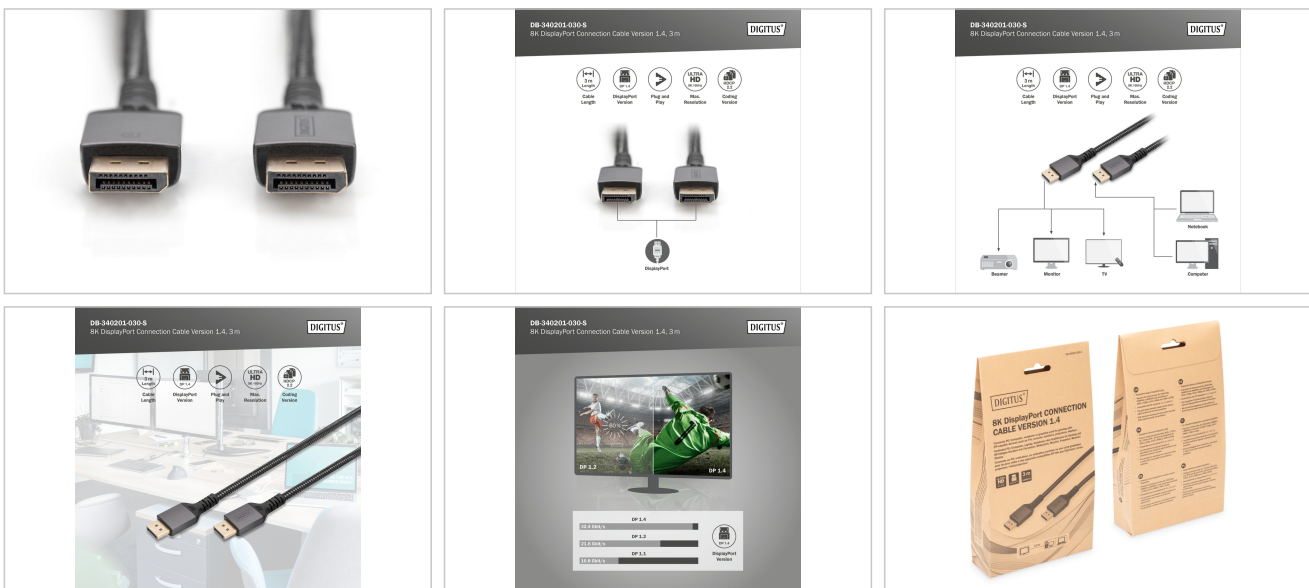

Logistics						
	Number (pcs)	Weight (kg)	Depth (cm)	Width (cm)	Height (cm)	cm³
Packaging Unit Carton	30	7.10	26.00	44.00	46.00	52,624.00
Packaging Unit Inside	5	1.18	26.00	20.00	7.00	3,640.00
Packaging Unit Single	1	0.24	16.00	16.00	2.00	512.00
Net single without Packaging	1	0.18	16.00	16.00	3.00	0.00

More images:

Safety notes

- Pak bij het aansluiten en loskoppelen van de kabel alleen de stekker vast en trek niet rechtstreeks aan de kabel.
- Kabels mogen niet te veel geknikt of gebogen worden, omdat dit de binnenste draden kan beschadigen en tot storingen kan leiden.
- Zorg ervoor dat de kabels niet onder spanning staan, omdat dit de isolatie en de draden in de kabel kan beschadigen.
- Zorg ervoor dat kabels niet op plaatsen worden gelegd waar ze gemakkelijk mechanisch beschadigd kunnen worden.
- Kabels mogen niet worden gebruikt in omgevingen met extreem hoge of zeer lage temperaturen. Let op de productinformatie over de maximale bedrijfstemperatuur van de kabel.
- Controleer kabels regelmatig op zichtbare schade zoals scheuren, knikken of tekenen van slijtage. Defecte kabels moeten onmiddellijk worden vervangen om storingen, kortsluiting of zelfs elektrische schokken te voorkomen.

EU responsible person

EU based economic operator ensuring the product complies with the required regulations.

ASSMANN Electronic GmbH
Auf dem Schüffel 3
Lüdenscheid, Germany
<https://www.assmann.com>
info@assmann.com