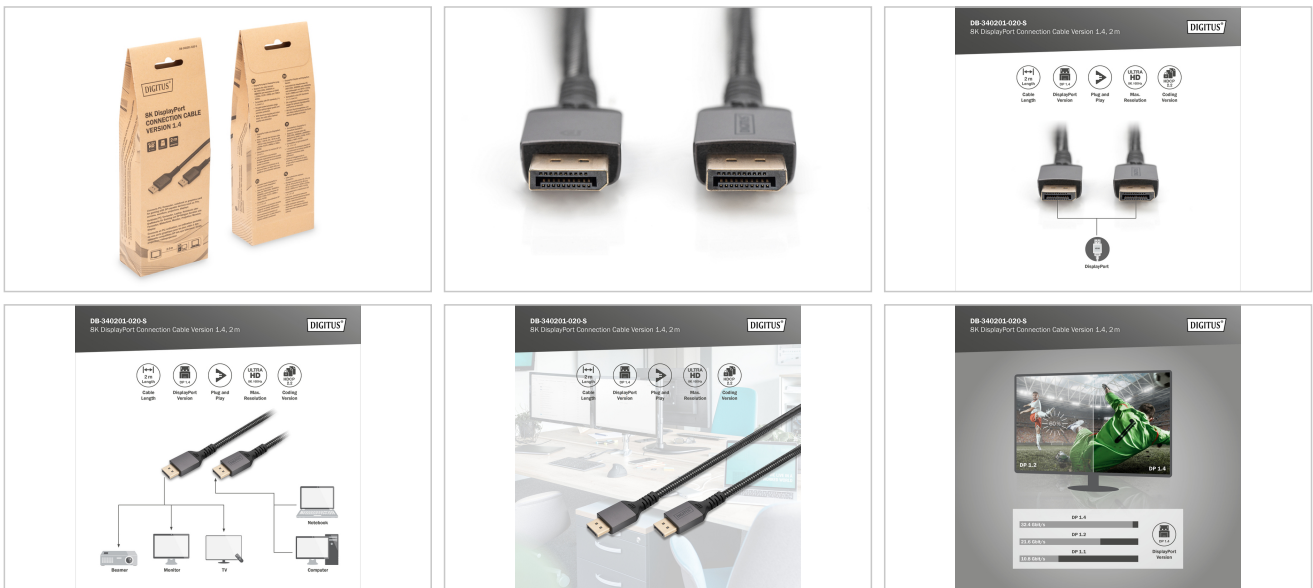

Logistics						
	Number (pcs)	Weight (kg)	Depth (cm)	Width (cm)	Height (cm)	cm³
Packaging Unit Carton	40	6.00	36.00	39.00	25.00	35,100.00
Packaging Unit Inside	5	0.75	26.00	20.00	7.00	3,640.00
Packaging Unit Single	1	0.15	16.00	16.00	2.00	512.00
Net single without Packaging	1	0.13	15.00	15.00	2.50	0.00

More images:

Safety notes

- Kabloyu takarken ve çıkarırken, sadece fişi tutun ve kabloyu doğrudan çekmeyin.
- Kablolar keskin bir şekilde kıvrılmamalı veya dar açılarla bükülmemelidir, çünkü bu iç tellere zarar verebilir ve arızalara yol açabilir.
- Yalıtıma ve kablo içindeki tellere zarar verebileceğinden, kabloların gerilme yükü altında olmadığından emin olun.
- Kabloların mekanik olarak kolayca hasar görebilecekleri alanlara döşenmediğinden emin olun.
- Kablolar aşırı yüksek veya çok düşük sıcaklıkların olduğu ortamlarda kullanılmamalıdır. Kablonun maksimum çalışma sıcaklığı ile ilgili ürün bilgilerine dikkat edin
- Kablolarda çatlak, bükülme veya aşınma belirtileri gibi görünür hasarlar olup olmadığını düzenli olarak kontrol edin. Arızaları, kısa devreleri ve hatta elektrik çarpmalarını önlemek için kusurlu kablolar derhal değiştirilmelidir.

EU responsible person

EU based economic operator ensuring the product complies with the required regulations.

ASSMANN Electronic GmbH
Auf dem Schüffel 3
Lüdenscheid, Germany
<https://www.assmann.com>
info@assmann.com