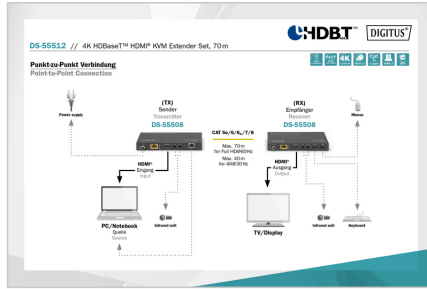

Logistics

	Number (pcs)	Weight (kg)	Depth (cm)	Width (cm)	Height (cm)	cm³
Packaging Unit Carton	10	9.50	26.20	40.00	39.20	41,081.60
Packaging Unit Inside	1	0.95	0.00	0.00	0.00	0.00
Packaging Unit Single	1	0.95	18.50	24.50	7.50	3,399.38
Net single without Packaging	1	0.22	6.50	14.00	1.80	0.00

More images:

Safety notes

- Cihaz bir fişli güç kaynağı ile çalıştırılıyorsa, güç adaptörünün doğru bağlandığından ve belirtilen gereksinimleri (örn. voltaj ve akım) karşıladığından emin olun.
- Kararlı sinyal iletimi sağlamak için yalnızca sertifikalı CAT5e veya CAT6 kabloları kullanın.
- Özellikle uzun kablo geçişleri için veya parazite eğilimli ortamlarda korumalı ağ kablolarının kullanılması önerilir.
- Sinyal kalitesini etkileyebilecek gevşek kontaklardan kaçınmak için tüm bağlantıların sıkı ve sağlam olduğundan emin olun. HDMI ve Ethernet bağlantılarının doğru bağlandığından emin olun.
- Sinyal parazitini önlemek için CAT kablusunun yüksek voltajlı güç hatlarının veya diğer güçlü elektromanyetik parazit kaynaklarının yakınına dâşınmediğinden emin olun.
- Cihazı sadece belirtilen sıcaklık aralığında çalıştırın.
- Cihazı açık havada veya nemli ya da ıslak ortamlarda kullanmayın
- Tüm bağlantıları ve kabloları aşınma veya hasar açısından düzenli olarak kontrol edin. Kablolar ve bağlantılar, özellikle sık kullanımda veya uzun kurulumlarda aşınabilir ve bu da düşük sinyal kalitesine veya sistem arızasına yol açabilir.