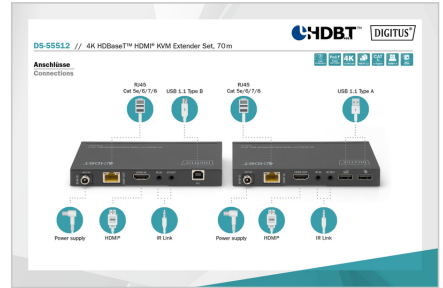

Logistics

	Number (pcs)	Weight (kg)	Depth (cm)	Width (cm)	Height (cm)	cm³
Packaging Unit Carton	10	9.50	26.20	40.00	39.20	41,081.60
Packaging Unit Inside	1	0.95	0.00	0.00	0.00	0.00
Packaging Unit Single	1	0.95	18.50	24.50	7.50	3,399.38
Net single without Packaging	1	0.22	6.50	14.00	1.80	0.00

More images:

Safety notes

- Cihaz bir fişli güç kaynağı ile çalıştırılıyorsa, güç adaptörünün doğru bağlandığından ve belirtilen gereksinimleri (örn. voltaj ve akım) karşıladığından emin olun.
- Kararlı sinyal iletimi sağlamak için yalnızca sertifikalı CAT5e veya CAT6 kabloları kullanın.
- Özellikle uzun kablo geçişleri için veya parazite eğilimli ortamlarda korumalı ağ kablolarının kullanılması önerilir.
- Sinyal kalitesini etkileyebilecek gevşek kontaklardan kaçınmak için tüm bağlantıların sıkı ve sağlam olduğundan emin olun. HDMI ve Ethernet bağlantılarının doğru bağlandığından emin olun.
- Sinyal parazitini önlemek için CAT kablusunun yüksek voltajlı güç hatlarının veya diğer güçlü elektromanyetik parazit kaynaklarının yakınına dâşınmediğinden emin olun.
- Cihazı sadece belirtilen sıcaklık aralığında çalıştırın.
- Cihazı açık havada veya nemli ya da ıslak ortamlarda kullanmayın
- Tüm bağlantıları ve kabloları aşınma veya hasar açısından düzenli olarak kontrol edin. Kablolar ve bağlantılar, özellikle sık kullanımda veya uzun kurulumlarda aşınabilir ve bu da düşük sinyal kalitesine veya sistem arızasına yol açabilir.