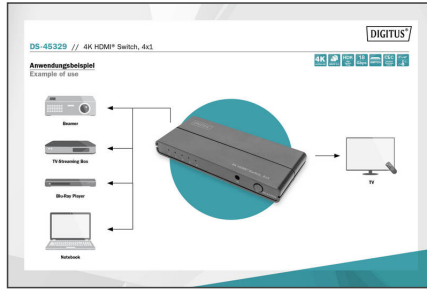

More images:

Safety notes

- Si el aparato se alimenta mediante una fuente de alimentación enchufable, asegúrese de que el adaptador de corriente está conectado correctamente y cumple los requisitos especificados (por ejemplo, tensión y corriente).
- Utilice únicamente cables CAT5e o CAT6 certificados para garantizar una transmisión estable de la señal.
- Para tendidos de cable especialmente largos o en entornos propensos a las interferencias, se recomienda utilizar cables de red apantallados.
- Asegúrese de que todas las conexiones estén bien apretadas para evitar contactos sueltos que puedan afectar a la calidad de la señal. Asegúrese de que las conexiones HDMI y Ethernet están correctamente conectadas.
- Asegúrese de que el cable CAT no está cerca de líneas de alta tensión u otras fuentes de interferencia electromagnética para evitar interferencias en la señal.
- Utilice el aparato sólo dentro del rango de temperatura especificado.
- No utilice el dispositivo al aire libre ni en entornos húmedos o mojados.
- Compruebe periódicamente que todas las conexiones y cables no estén desgastados o dañados. Los cables y las conexiones pueden desgastarse, especialmente con el uso frecuente o las instalaciones largas, lo que puede provocar una mala calidad de la señal o un fallo del sistema.

EU responsible person

EU based economic operator ensuring the product complies with the required regulations.

ASSMANN Electronic GmbH
Auf dem Schüffel 3
Lüdenscheid, Germany
<https://www.assmann.com>
info@assmann.com