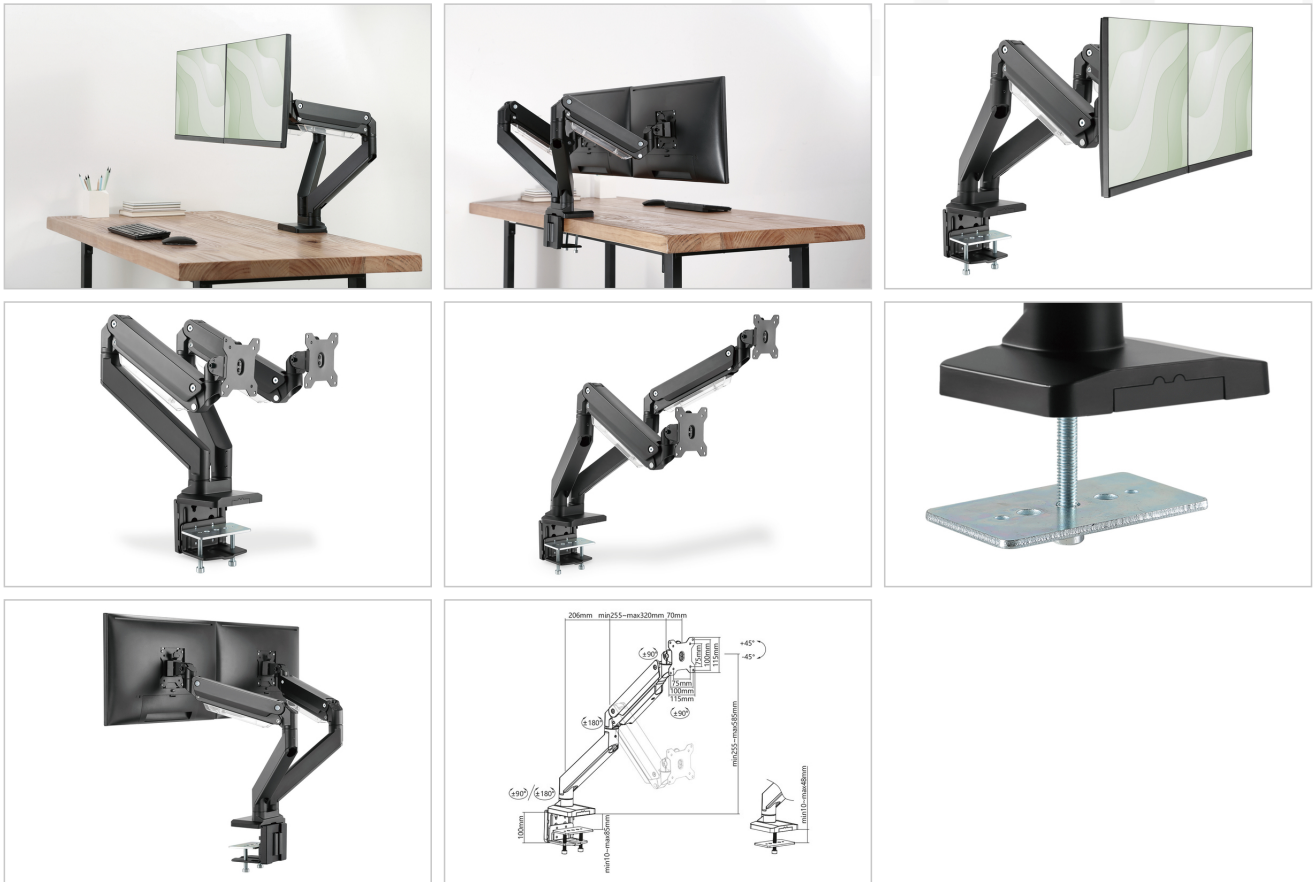

More images:

Safety notes

- Lees de volledige handleiding voordat u begint met de montage en installatie. Neem contact op met uw plaatselijke dealer als u vragen hebt over de instructies of waarschuwingen.
- LET OP: Gebruik met producten die het toegestane gewicht overschrijden, kan leiden tot schade of mogelijk letsel.
- Beugels moeten worden gemonteerd volgens de installatie-instructies. Onjuiste installatie kan leiden tot schade of letsel.
- Gebruik veiligheidsuitrusting en geschikt gereedschap. Het product mag alleen door specialisten worden geïnstalleerd.
- Dit product kan worden gemonteerd op muren van houtskeletbouw, massief beton of steen.
- De dragende oppervlakken moeten het volledige gewicht van de toestellen en alle bijkomende onderdelen veilig kunnen dragen.
- Gebruik alleen de bijgeleverde installatieschroeven en draai ze niet te strak aan.
- Dit product bevat kleine onderdelen die bij inslikken verstikkingsgevaar kunnen veroorzaken. Houd deze onderdelen uit de buurt van kinderen.
- Gebruik dit product alleen binnenshuis. Gebruik van het product buitenshuis kan leiden tot letsel en schade.
- BELANGRIJK: Vergelijk voor de installatie alle ontvangen onderdelen met de onderdelenlijst. Als er onderdelen beschadigd zijn of ontbreken, vraag dan uw plaatselijke dealer om vervangende onderdelen.
- ONDERHOUD: Controleer de montagebeugel regelmatig op veiligheid en stabiliteit (bij voorkeur elke drie maanden).

EU responsible person

EU based economic operator ensuring the product complies with the required regulations.

ASSMANN Electronic GmbH
Auf dem Schüffel 3
Lüdenscheid, Germany
<https://www.assmann.com>
info@assmann.com