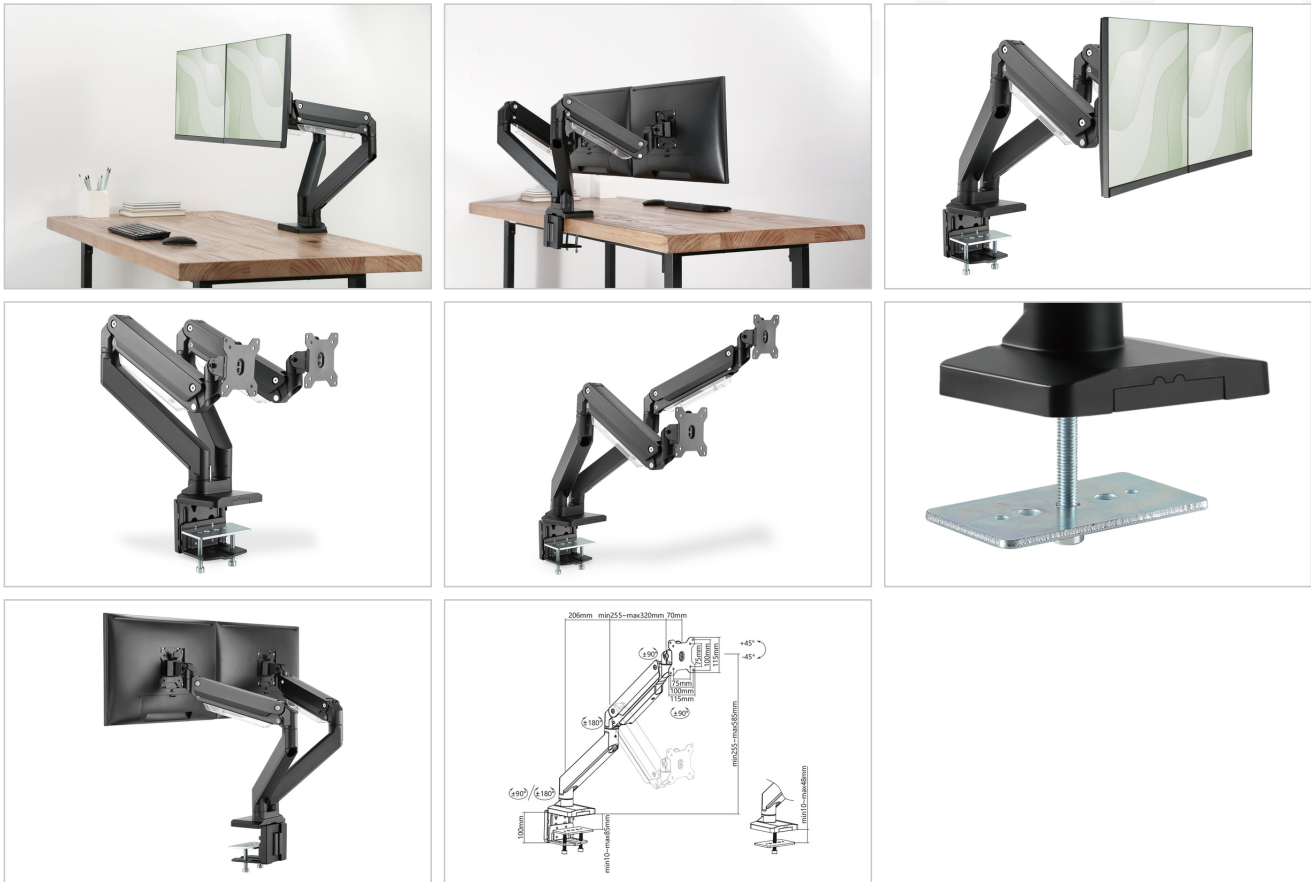

Weitere Anwendungsbilder:

Sicherheitshinweise

- Bitte vor Beginn der Montage und Zusammenbau das ganze Handbuch durchlesen. Bitte sich mit dem Händler vor Ort bei Fragen zur Anleitung oder Warnungen in Verbindung setzen.
- VORSICHT: Bei Verwendung mit Produkten, die das zulässige Gewicht überschreiten, können Schäden oder möglicherweise Verletzungen die Folge sein.
- Halterungen sollen entsprechend den Montageanweisungen angebracht werden. Eine unsachgemäße Montage kann Schäden oder Verletzungen zur Folge haben.
- Sicherheitsausrüstung und geeignete Werkzeuge verwenden. Die Montage des Produktes sollte nur von Fachleuten durchgeführt werden.
- Dieses Produkt kann auf Wänden mit Fachwerk, massiven Beton- oder Steinwänden montiert werden.
- Die tragenden Oberflächen sollten das gesamte Gewicht von Geräten und allen zusätzlichen Bauteilen sicher aushalten können.
- Nur die mitgelieferten Einbauschrauben verwenden und die Schrauben NICHT ZU FEST ANZIEHEN.
- Dieses Produkt enthält Kleinteile, die Erstickungsgefahr beim Verschlucken hervorrufen können. Diese Teile von Kindern fernhalten.
- Dieses Produkt nur in Innenräumen verwenden. Verwendung des Produktes im Außenbereich kann zu Verletzungen und Schäden führen.
- WICHTIG: Vor der Montage bitte alle erhaltenen Bauteile mit der Bauteilliste abgleichen. Bei beschädigten oder fehlenden Teilen den Händler vor Ort nach Ersatzteilen fragen.
- WARTUNG: Die Halterungsklammer regelmäßig auf Sicherheit und Stabilität prüfen (am besten alle drei Monate)

Verantwortliche Person für die EU

In der EU ansässiger Wirtschaftsbeteiligter, der sicherstellt, dass das Produkt den erforderlichen Vorschriften entspricht.

ASSMANN Electronic GmbH
Auf dem Schüffel 3
Lüdenscheid, Germany
<https://www.assmann.com>
info@assmann.com