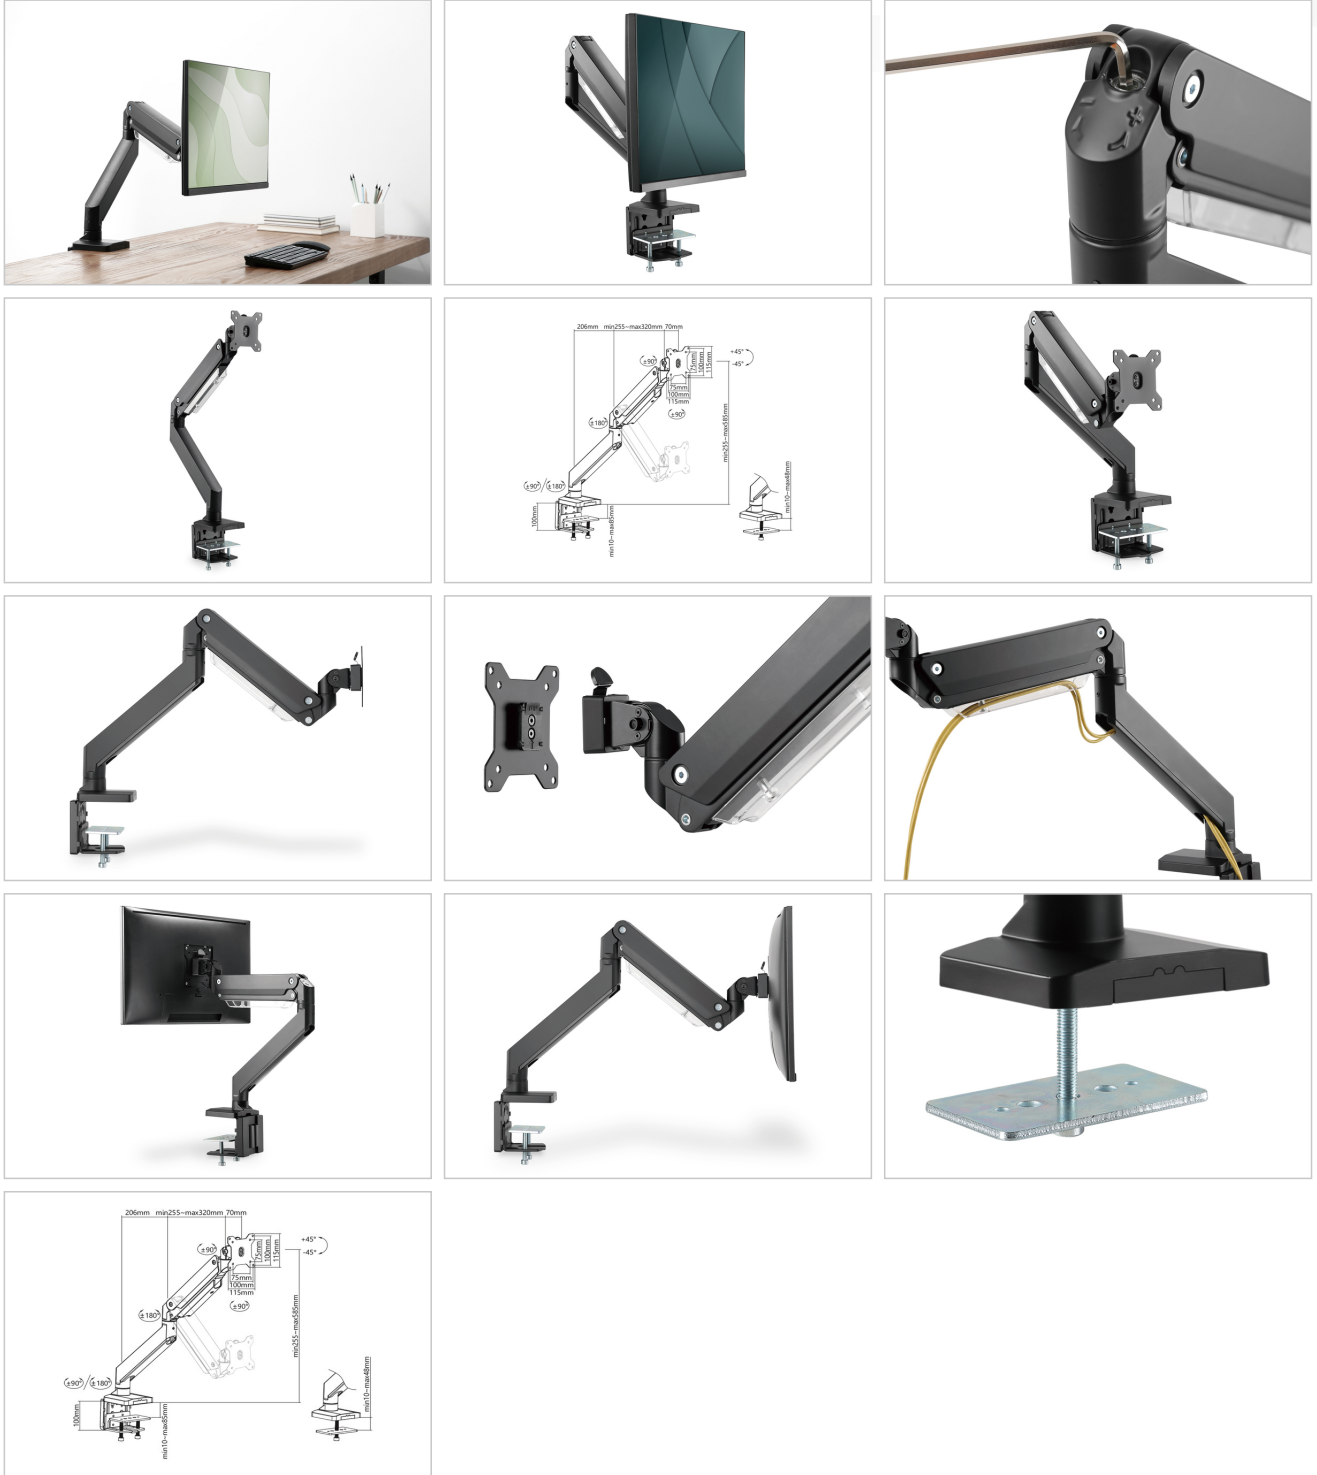

More images:

Safety notes

- Montaj ve kurulumu başlamadan önce lütfen kılavuzun tamamını okuyun. Talimatlar veya uyarılar hakkında herhangi bir sorunuz varsa lütfen yerel satıcınızla iletişime geçin.
- **DİKKAT:** İzin verilen ağırlığı aşan ürünlerle kullanılması hasara veya olası yaralanmalara neden olabilir.
- Braketler kurulum talimatlarına uygun olarak takılmalıdır. Yanlış montaj hasara veya yaralanmaya neden olabilir.
- Güvenlik ekipmanı ve uygun aletler kullanın. Ürün sadece uzmanlar tarafından kurulmalıdır.
- Bu ürün ahşap çerçeveli, masif beton veya taş duvarlara monte edilebilir.
- Yük taşıyan yüzeyler, cihazların ve tüm ek bileşenlerin tüm ağırlığına güvenli bir şekilde dayanabilmelidir.