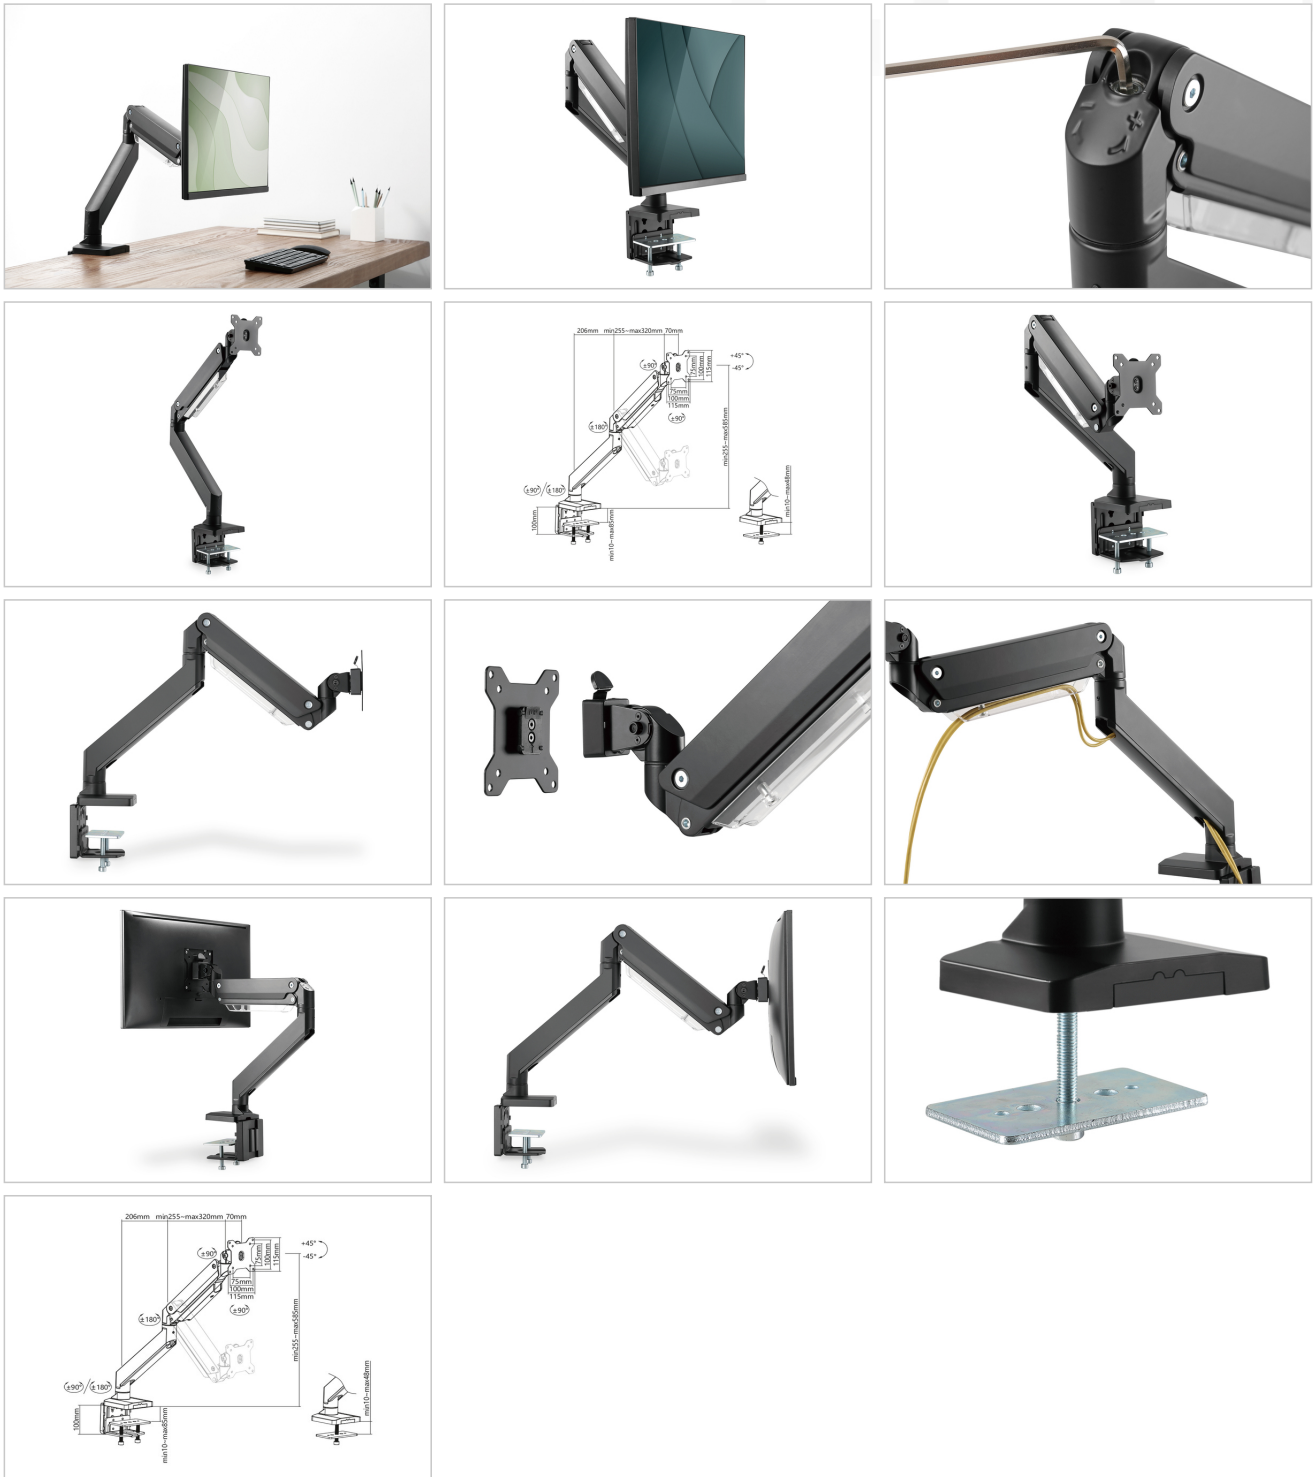

More images:

Safety notes

- Lees de volledige handleiding voordat u begint met de montage en installatie. Neem contact op met uw plaatselijke dealer als u vragen hebt over de instructies of waarschuwingen.
- LET OP: Gebruik met producten die het toegestane gewicht overschrijden, kan leiden tot schade of mogelijk letsel.
- Beugels moeten worden gemonteerd volgens de installatie-instructies. Onjuiste installatie kan leiden tot schade of letsel.
- Gebruik veiligheidsuitrusting en geschikt gereedschap. Het product mag alleen door specialisten worden geïnstalleerd.
- Dit product kan worden gemonteerd op muren van houtskeletbouw, massief beton of steen.
- De dragende oppervlakken moeten het volledige gewicht van de toestellen en alle bijkomende onderdelen veilig kunnen dragen.