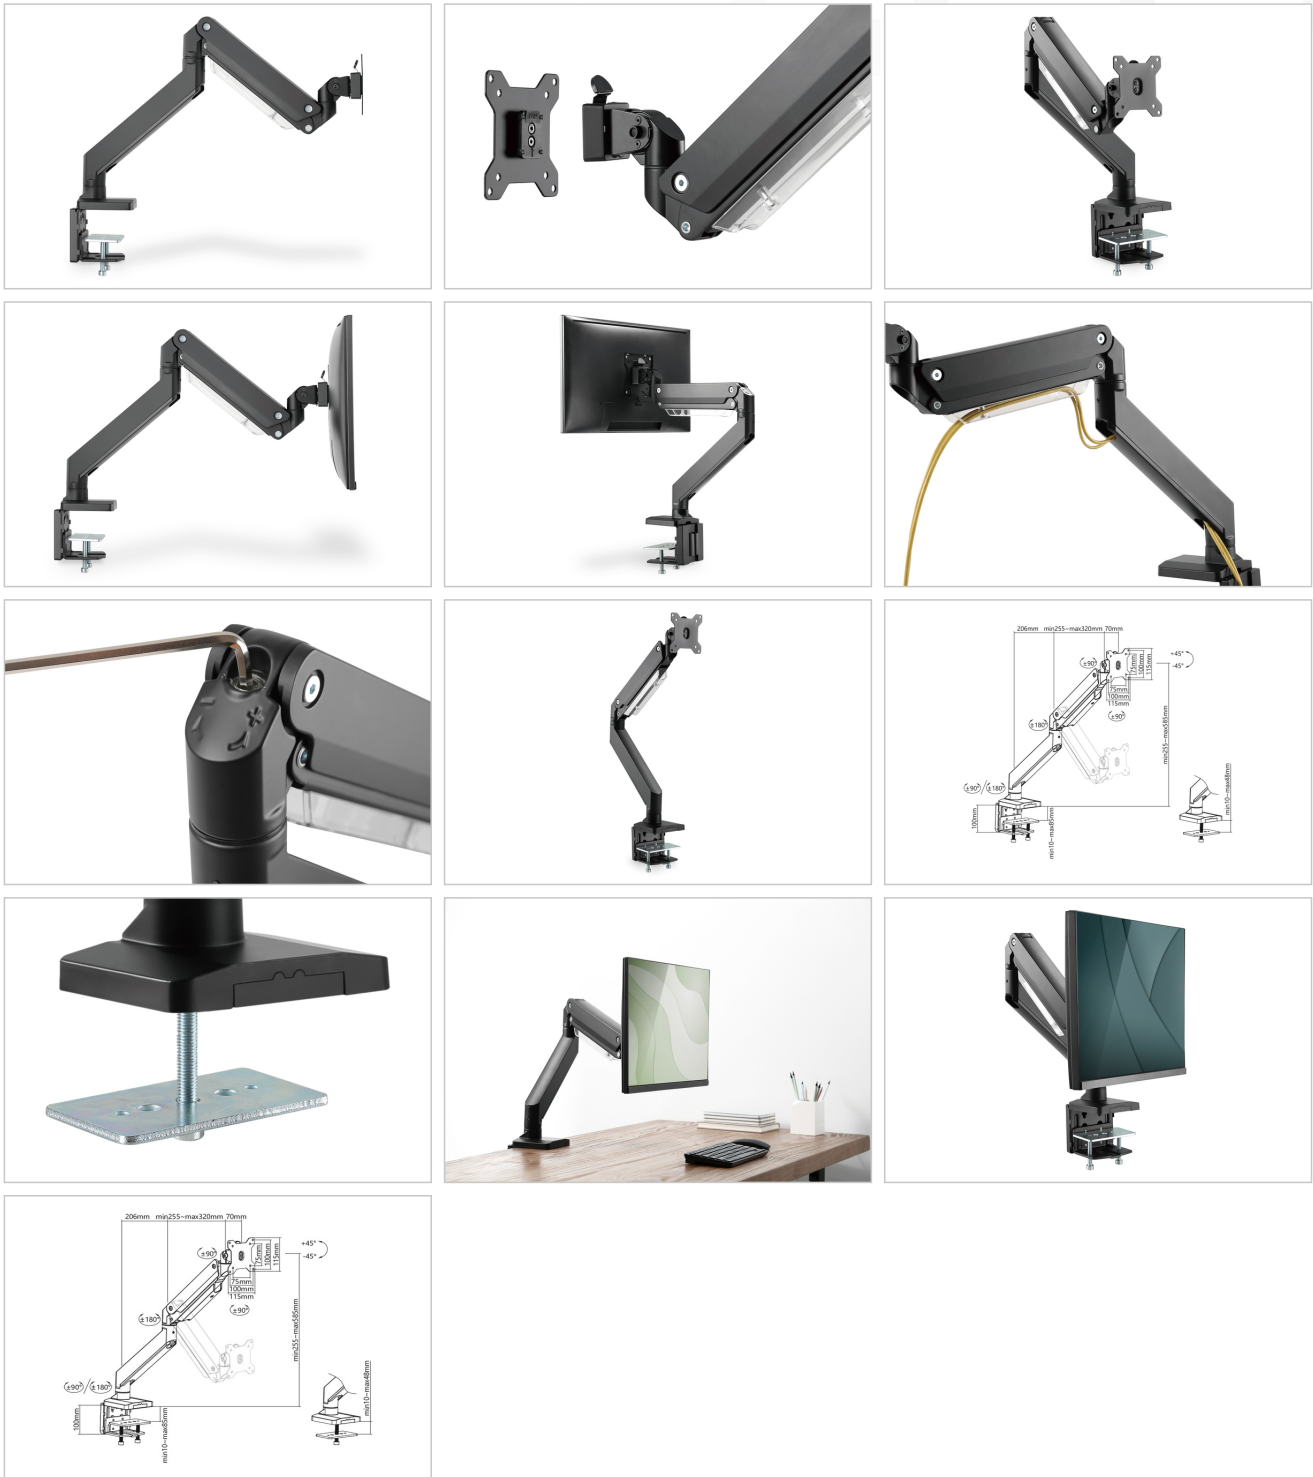

More images:

Safety notes

- Veuillez lire l'intégralité du manuel avant de commencer le montage et l'assemblage. Veuillez contacter votre revendeur local pour toute question concernant le manuel ou les avertissements.
- ATTENTION : L'utilisation de produits dépassant le poids autorisé peut entraîner des dommages ou éventuellement des blessures.
- Les supports doivent être fixés conformément aux instructions de montage. Un montage incorrect peut entraîner des dommages ou des blessures.
- Utiliser un équipement de sécurité et des outils appropriés. Le montage du produit ne doit être effectué que par des spécialistes.
- Ce produit peut être monté sur des murs à colombage, des murs en béton massif ou des murs en pierre.
- Les surfaces portantes doivent pouvoir supporter en toute sécurité le poids total des appareils et de tous les composants supplémentaires.