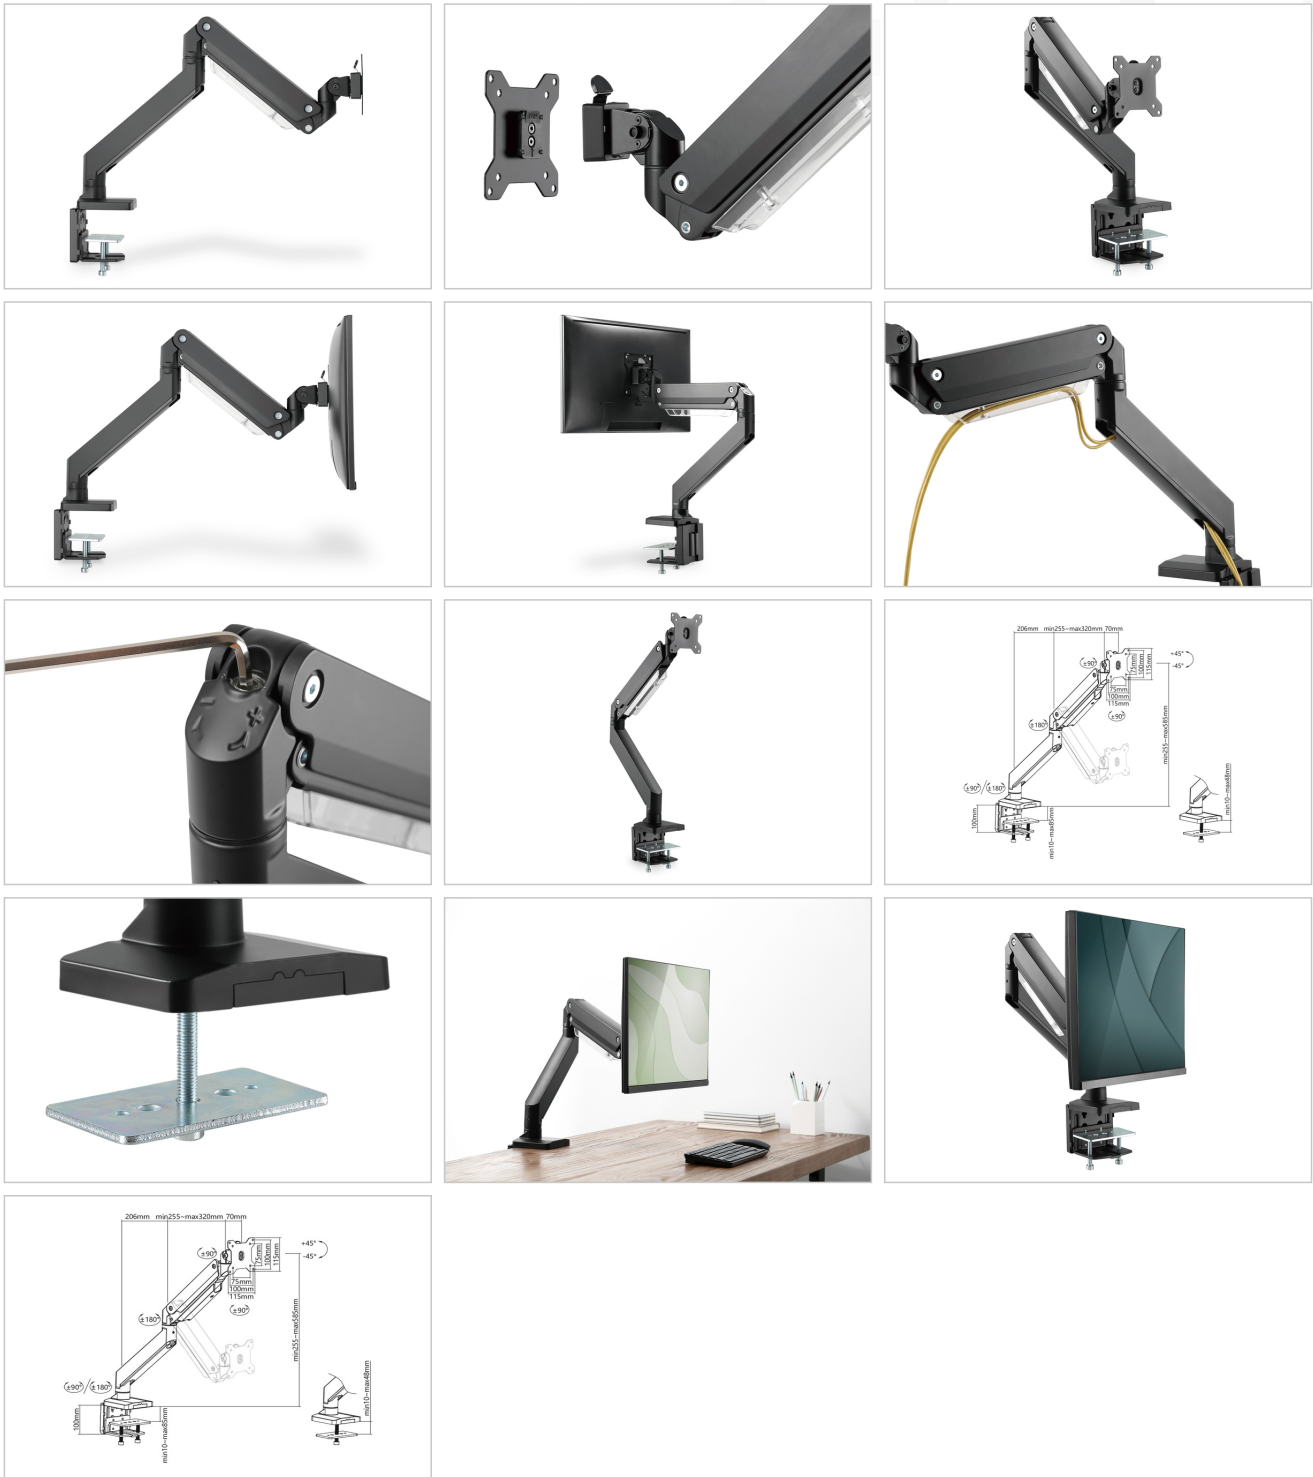

Weitere Anwendungsbilder:

Sicherheitshinweise

- Bitte vor Beginn der Montage und Zusammenbau das ganze Handbuch durchlesen. Bitte sich mit dem Händler vor Ort bei Fragen zur Anleitung oder Warnungen in Verbindung setzen.
- VORSICHT: Bei Verwendung mit Produkten, die das zulässige Gewicht überschreiten, können Schäden oder möglicherweise Verletzungen die Folge sein.
- Halterungen sollen entsprechend den Montageanweisungen angebracht werden. Eine unsachgemäße Montage kann Schäden oder Verletzungen zur Folge haben.
- Sicherheitsausrüstung und geeignete Werkzeuge verwenden. Die Montage des Produktes sollte nur von Fachleuten durchgeführt werden.
- Dieses Produkt kann auf Wänden mit Fachwerk, massiven Beton- oder Steinwänden montiert werden.