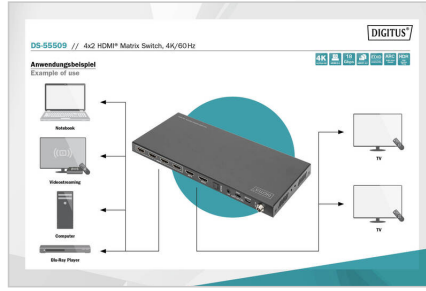

More images:

Safety notes

- Cihaz bir fişli güç kaynağı ile çalıştırılıyorsa, güç adaptörünün doğru bağlandığından ve belirtilen gereksinimleri (örn. voltaj ve akım) karşıladığından emin olun.
- Kararlı sinyal iletimi sağlamak için yalnızca sertifikalı CAT5e veya CAT6 kabloları kullanın.
- Özellikle uzun kablo geçişleri için veya parazite eğilimli ortamlarda, korumalı ağ kablolarının kullanılması önerilir.
- Sinyal kalitesini etkileyebilecek gevşek kontakları önlemek için tüm bağlantıların sıkı ve sağlam olduğundan emin olun. HDMI ve Ethernet bağlantılarının doğru bağlandığından emin olun.
- Sinyal parazitini önlemek için CAT kablosunun yüksek voltajlı güç hatlarının veya diğer güçlü elektromanyetik parazit kaynaklarının yakınına döşenmediğinden emin olun.
- Cihazı sadece belirtilen sıcaklık aralığında çalıştırın.
- Cihazı açık havada veya nemli ya da ıslak ortamlarda kullanmayın
- Tüm bağlantıları ve kabloları aşınma veya hasar açısından düzenli olarak kontrol edin. Kablolar ve bağlantılar, özellikle sık kullanımda veya uzun kurulumlarda aşınabilir ve bu da düşük sinyal kalitesine veya sistem arızasına yol açabilir.

EU responsible person

EU based economic operator ensuring the product complies with the required regulations.

ASSMANN Electronic GmbH
Auf dem Schüffel 3
Lüdenscheid, Germany
<https://www.assmann.com>
info@assmann.com