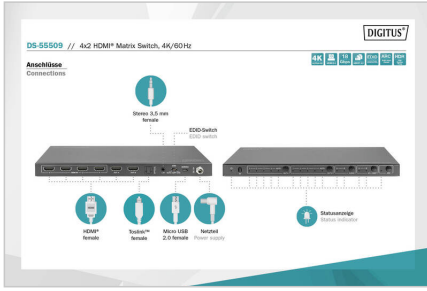

More images:

Safety notes

- Cihaz bir fişli güç kaynağı ile çalıştırılıyorsa, güç adaptörünün doğru bağlandığından ve belirtilen gereksinimleri (örn. voltaj ve akım) karşıladığından emin olun.
- Kararlı sinyal iletimi sağlamak için yalnızca sertifikalı CAT5e veya CAT6 kabloları kullanın.
- Özellikle uzun kablo geçişleri için veya parazite eğilimli ortamlarda, korumalı ağ kablolarının kullanılması önerilir.
- Sinyal kalitesini etkileyebilecek gevşek kontakları önlemek için tüm bağlantıların sıkı ve sağlam olduğundan emin olun. HDMI ve Ethernet bağlantılarının doğru bağlandığından emin olun.
- Sinyal parazitini önlemek için CAT kablosunun yüksek voltajlı güç hatlarının veya diğer güçlü elektromanyetik parazit kaynaklarının yakınına döşenmediğinden emin olun.
- Cihazı sadece belirtilen sıcaklık aralığında çalıştırın.
- Cihazı açık havada veya nemli ya da ıslak ortamlarda kullanmayın
- Tüm bağlantıları ve kabloları aşınma veya hasar açısından düzenli olarak kontrol edin. Kablolar ve bağlantılar, özellikle sık kullanımda veya uzun kurulumlarda aşınabilir ve bu da düşük sinyal kalitesine veya sistem arızasına yol açabilir.

EU responsible person

EU based economic operator ensuring the product complies with the required regulations.

ASSMANN Electronic GmbH
Auf dem Schüffel 3
Lüdenscheid, Germany
<https://www.assmann.com>
info@assmann.com