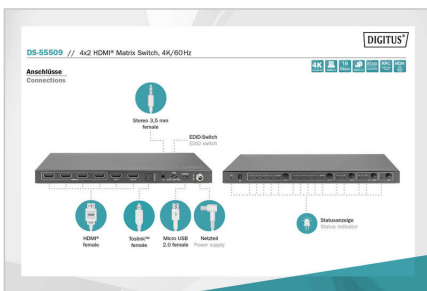

Logistics						
	Number (pcs)	Weight (kg)	Depth (cm)	Width (cm)	Height (cm)	cm³
Packaging Unit Carton	10	10.93	32.40	39.60	35.00	44,906.40
Packaging Unit Inside	1	1.09	0.00	0.00	0.00	0.00
Packaging Unit Single	1	1.09	16.40	30.90	7.40	3,750.02
Net single without Packaging	1	0.57	10.50	25.10	2.00	0.00

More images:

Safety notes

- Om enheten drivs av ett nätaggregat med stickpropp, kontrollera att nätadaptern är korrekt ansluten och uppfyller de angivna kraven (f.ex. spänning och ström).
- Använd endast certifierade CAT5e- eller CAT6-kablar för att säkerställa stabil signalöverföring.
- För särskilt långa kabelsträckor eller i störningskänsliga miljöer rekommenderar vi att du använder skärmade nätverkskablar.
- Se till att alla anslutningar är täta och säkra för att undvika lösa kontakter som kan påverka signalkvaliteten. Kontrollera att HDMI- och Ethernet-anslutningarna är korrekt anslutna.
- Se till att CAT-kabeln inte läggs i närheten av högspänningsledningar eller andra starka källor till elektromagnetisk störning för att undvika signalstörningar.
- Använd endast apparaten inom det angivna temperaturintervallet.
- Använd inte enheten utomhus eller i fuktiga eller våta miljöer
- Kontrollera regelbundet alla anslutningar och kablar med avseende på slitage eller skador. Kablar och anslutningar kan slitas ut, särskilt vid frekvent användning eller långa installationer, vilket kan leda till dålig signalkvalitet eller systemfel.