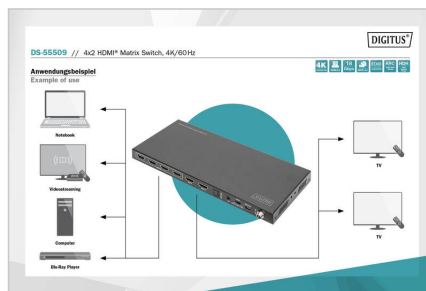

Logistics						
	Number (pcs)	Weight (kg)	Depth (cm)	Width (cm)	Height (cm)	cm³
Packaging Unit Carton	10	10.93	32.40	39.60	35.00	44,906.40
Packaging Unit Inside	1	1.09	0.00	0.00	0.00	0.00
Packaging Unit Single	1	1.09	16.40	30.90	7.40	3,750.02
Net single without Packaging	1	0.57	10.50	25.10	2.00	0.00

More images:

Safety notes

- Om enheten drivs av ett nätaggregat med stickpropp, kontrollera att nätadaptern är korrekt ansluten och uppfyller de angivna kraven (f.ex. spänning och ström).
- Använd endast certifierade CAT5e- eller CAT6-kablar för att säkerställa stabil signalöverföring.
- För särskilt långa kabelsträckor eller i störningskänsliga miljöer rekommenderar vi att du använder skärmade nätverkskablar.
- Se till att alla anslutningar är täta och säkra för att undvika lösa kontakter som kan påverka signalkvaliteten. Kontrollera att HDMI- och Ethernet-anslutningarna är korrekt anslutna.
- Se till att CAT-kabeln inte läggs i närheten av högspänningsledningar eller andra starka källor till elektromagnetisk störning för att undvika signalstörningar.
- Använd endast apparaten inom det angivna temperaturintervallet.
- Använd inte enheten utomhus eller i fuktiga eller våta miljöer
- Kontrollera regelbundet alla anslutningar och kablar med avseende på slitage eller skador. Kablar och anslutningar kan slitas ut, särskilt vid frekvent användning eller långa installationer, vilket kan leda till dålig signalkvalitet eller systemfel.