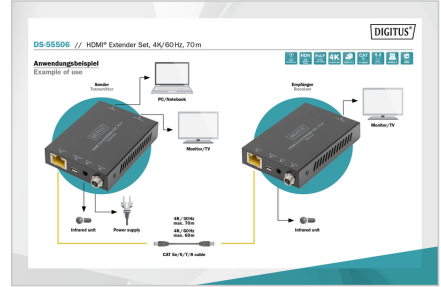

More images:

Safety notes

- Cihaz bir fişli güç kaynağı ile çalıştırılıyorsa, güç adaptörünün doğru bağlandığından ve belirtilen gereksinimleri (örn. voltaj ve akım) karşıladığından emin olun.
- Kararlı sinyal iletimi sağlamak için yalnızca sertifikalı CAT5e veya CAT6 kabloları kullanın.
- Özellikle uzun kablo geçişleri için veya parazite eğilimli ortamlarda korumalı ağ kablolarının kullanılması önerilir.
- Sinyal kalitesini etkileyebilecek gevşek kontaklardan kaçınmak için tüm bağlantıların sıkı ve sağlam olduğundan emin olun. HDMI ve Ethernet bağlantılarının doğru bağlandığından emin olun.
- Sinyal parazitini önlemek için CAT kablosunun yüksek voltajlı güç hatlarının veya diğer güçlü elektromanyetik parazit kaynaklarının yakınına döşenmediğinden emin olun.
- Cihazı sadece belirtilen sıcaklık aralığında çalıştırın.
- Cihazı açık havada veya nemli ya da ıslak ortamlarda kullanmayın
- Tüm bağlantıları ve kabloları aşınma veya hasar açısından düzenli olarak kontrol edin. Kablolar ve bağlantılar, özellikle sık kullanımda veya uzun kurulumlarda aşınabilir ve bu da düşük sinyal kalitesine veya sistem arızasına yol açabilir.

EU responsible person

EU based economic operator ensuring the product complies with the required regulations.

ASSMANN Electronic GmbH
Auf dem Schüffel 3
Lüdenscheid, Germany
<https://www.assmann.com>
info@assmann.com