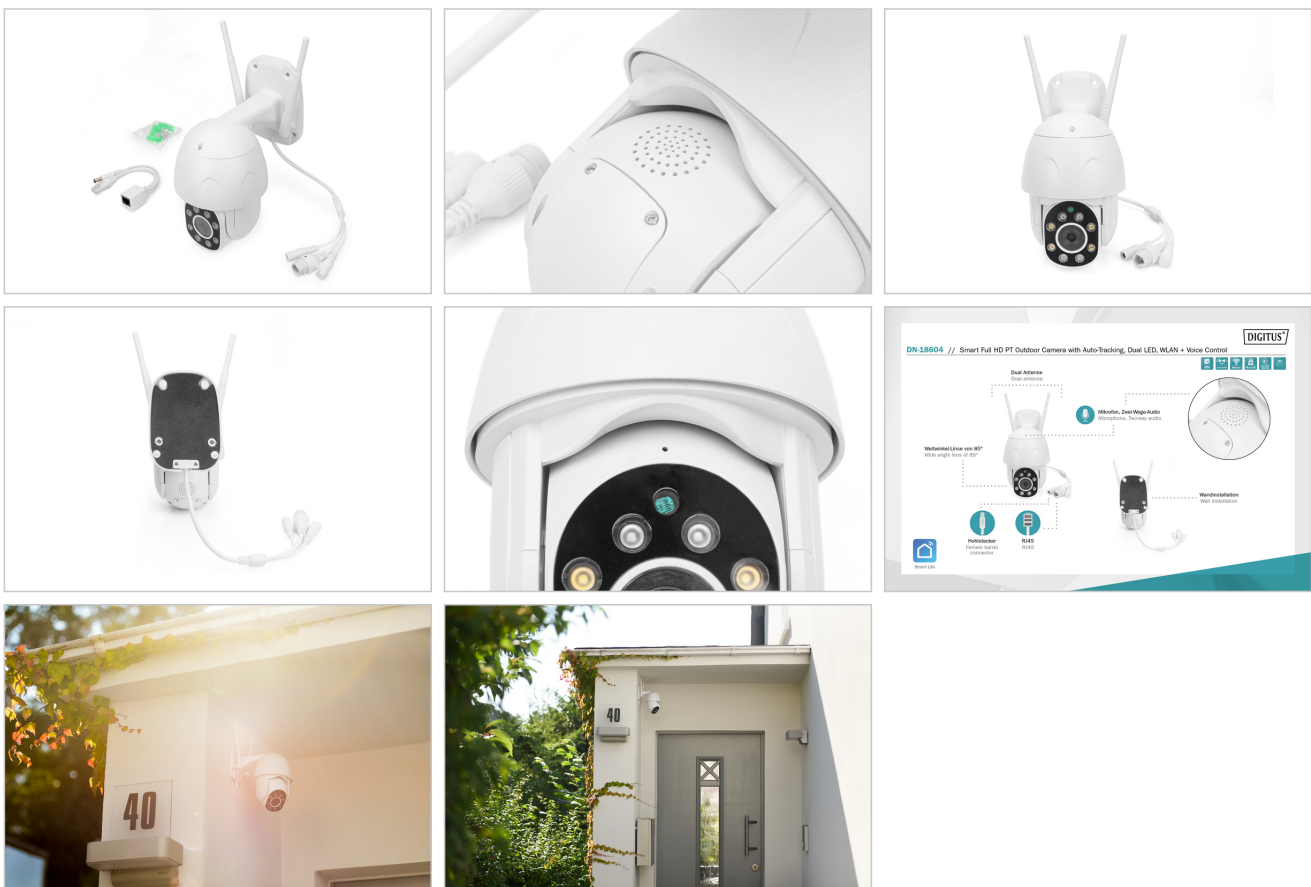

Logistics						
	Number (pcs)	Weight (kg)	Depth (cm)	Width (cm)	Height (cm)	cm³
Packaging Unit Carton	20	16.00	38.50	64.00	42.50	104,720.00
Packaging Unit Inside	1	0.80	0.00	0.00	0.00	0.00
Packaging Unit Single	1	0.80	18.50	20.50	12.50	4,740.62
Net single without Packaging	1	0.49	17.00	11.00	20.00	0.00

More images:

EU responsible person

EU based economic operator ensuring the product complies with the required regulations.

ASSMANN Electronic GmbH
Auf dem Schüffel 3
Lüdenscheid, Germany
<https://www.assmann.com>
info@assmann.com