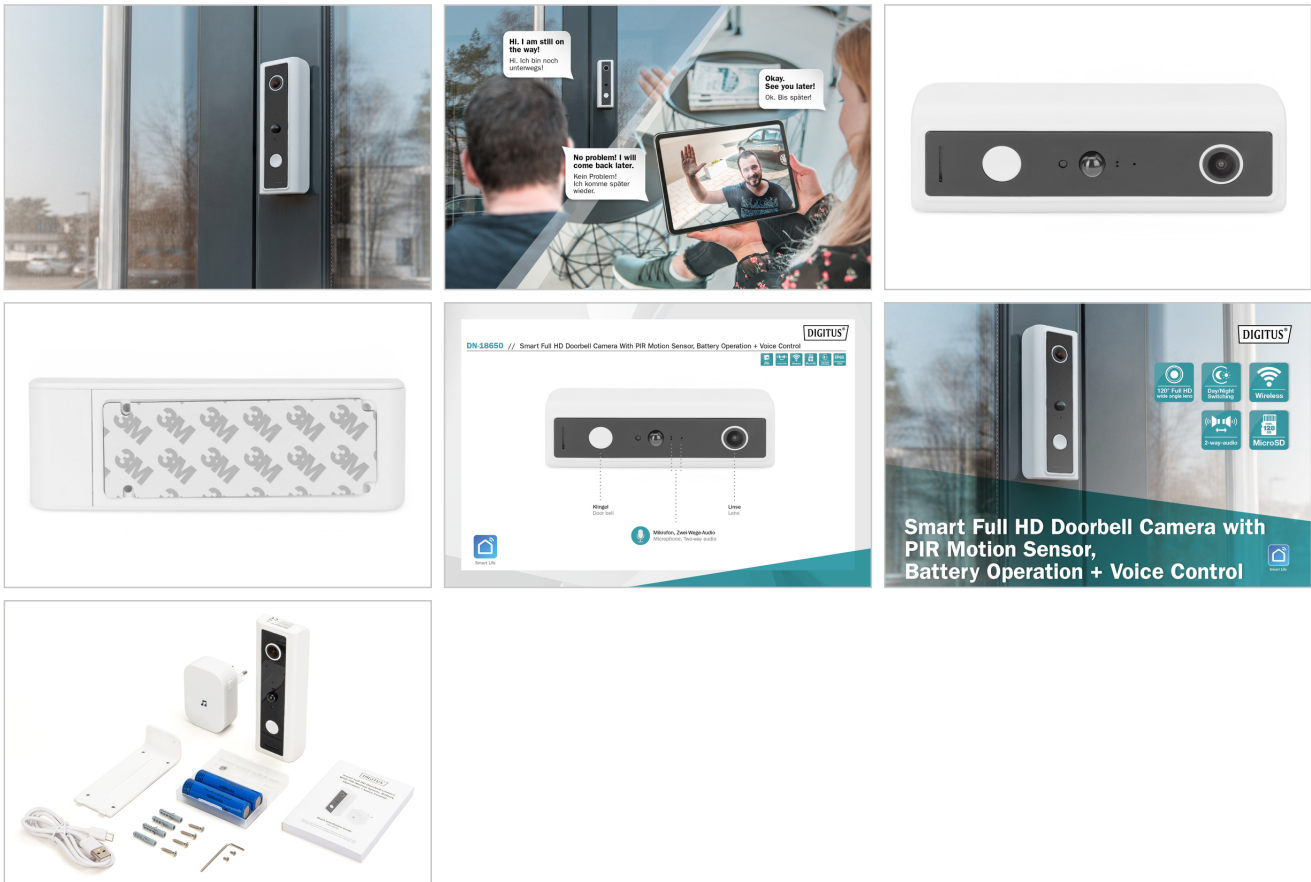

Logistische Daten

	Anzahl (Stück)	Gewicht (kg)	Tiefe (cm)	Breite (cm)	Höhe (cm)	cm³
Karton-VPE	30	2,76	40,00	40,00	40,00	64.000,00
Innen-VPE	1	0,09	0,00	0,00	0,00	0,00
Einzel-VPE	1	0,09	16,50	7,50	13,00	1.608,75
Netto einzeln ohne VP	1	0,20	3,00	4,60	14,20	0,00

Weitere Anwendungsbilder:

Verantwortliche Person für die EU

In der EU ansässiger Wirtschaftsbeteiligter, der sicherstellt, dass das Produkt den erforderlichen Vorschriften entspricht.

ASSMANN Electronic GmbH
Auf dem Schüffel 3
Lüdenscheid, Germany
<https://www.assmann.com>
info@assmann.com