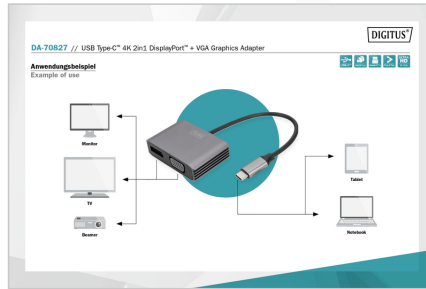

More images:

Safety notes

- Una sobrecarga puede provocar un sobrecalentamiento y dañar el aparato o los periféricos conectados.
- Si es necesario, utilice una fuente de alimentación externa para garantizar un rendimiento estable.
- Si se conectan dispositivos como discos duros externos o impresoras que requieren un alto consumo de energía, el dispositivo debe utilizarse con una fuente de alimentación externa. De lo contrario, el dispositivo podría sobrecargarse o podrían producirse problemas de funcionamiento.
- No exponga el aparato a la lluvia, humedad, vapores o líquidos.
- No introduzca ningún objeto en el aparato.
- No intente reparar el aparato ni abrir la carcasa sin autorización. Corre el riesgo de sufrir una descarga eléctrica.
- Asegure una ventilación adecuada para evitar daños por sobrecalentamiento.
- El polvo, la humedad, los vapores y los productos de limpieza o disolventes fuertes pueden dañar el aparato.
- Desconecte el aparato de la red eléctrica y de los dispositivos conectados antes de limpiarlo.
- Limpie el aparato con un paño sin polvo.

EU responsible person

EU based economic operator ensuring the product complies with the required regulations.

ASSMANN Electronic GmbH
Auf dem Schüffel 3
Lüdenscheid, Germany
<https://www.assmann.com>
info@assmann.com