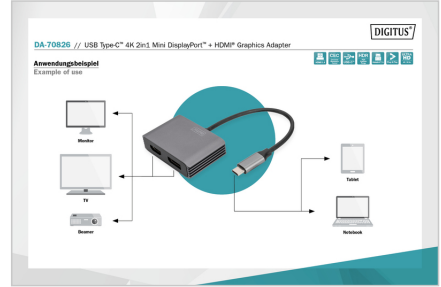

More images:

EU responsible person

EU based economic operator ensuring the product complies with the required regulations.

ASSMANN Electronic GmbH
Auf dem Schüffel 3
Lüdenscheid, Germany
<https://www.assmann.com>
info@assmann.com