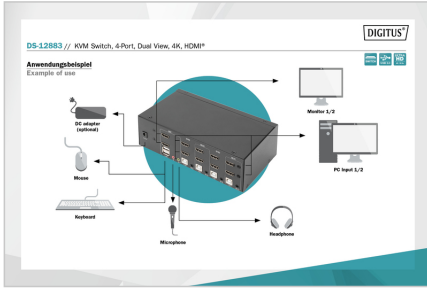

More images:

Safety notes

- Aşırı yüklenme aşırı ısınmaya ve cihazın veya bağlı çevre birimlerinin hasar görmesine neden olabilir.
- Gerekirse, istikrarlı performans sağlamak için harici bir güç kaynağı kullanın.
- Harici sabit diskler veya yazıcılar gibi yüksek güç tüketimi gerektiren cihazlar bağlanırsa, cihaz harici bir güç kaynağı ile kullanılmalıdır. Aksi takdirde, cihaz aşırı yüklenebilir veya işlevsel sorunlar ortaya çıkabilir.
- Cihazı yağmura, neme, buhara veya sıvılara maruz bırakmayın.
- Cihazın içine herhangi bir nesne sokmayın.
- İzin almadan üniteyi onarmaya veya muhafazayı açmaya çalışmayın. Elektrik çarpması riski vardır!
- Aşırı ısınmadan kaynaklanan hasarı önlemek için yeterli havalandırma sağlayın.
- Toz, nem, buharlar ve güçlü temizlik maddeleri veya çözücüler cihaza zarar verebilir.
- Temizlemeden önce cihazın güç kaynağıyla ve bağlı cihazlarla bağlantısını kesin.
- Cihazı tozsuz bir bezle temizleyin.

EU responsible person

EU based economic operator ensuring the product complies with the required regulations.

ASSMANN Electronic GmbH
Auf dem Schüffel 3
Lüdenscheid, Germany
<https://www.assmann.com>
info@assmann.com