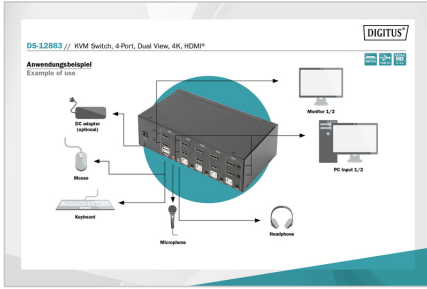

More images:

Safety notes

- Aşırı yükleme aşırı ısınmaya ve cihazın veya bağlı çevre birimlerinin hasar görmesine neden olabilir.
- Gerekirse, istikrarlı performans sağlamak için harici bir güç kaynağı kullanın.
- Harici sabit diskler veya yazıcılar gibi yüksek güç tüketimi gerektiren cihazlar bağlanırsa, cihaz harici bir güç kaynağı ile kullanılmalıdır. Aksi takdirde, cihaz aşırı yüklenebilir veya işlevsel sorunlar ortaya çıkabilir.
- Cihazı yağmura, neme, buhara veya sıvılara maruz bırakmayın.
- Cihazın içine herhangi bir nesne sokmayın.
- İzin almadan üniteyi onarmaya veya muhafazayı açmaya çalışmayın. Elektrik çarpması riski vardır!
- Aşırı ısınmadan kaynaklanan hasarı önlemek için yeterli havalandırma sağlayın.
- Toz, nem, buharlar ve güçlü temizlik maddeleri veya çözücüler cihaza zarar verebilir.
- Temizlemeden önce cihazın güç kaynağıyla ve bağlı cihazlarla bağlantısını kesin.
- Cihazı tozsuz bir bezle temizleyin.

EU responsible person

EU based economic operator ensuring the product complies with the required regulations.

ASSMANN Electronic GmbH
Auf dem Schüffel 3
Lüdenscheid, Germany
<https://www.assmann.com>
info@assmann.com