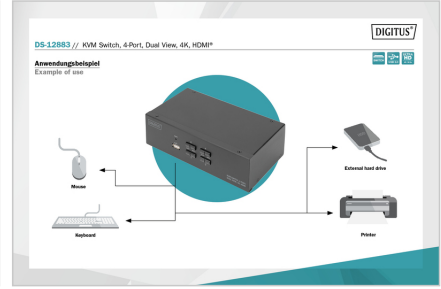

More images:

Safety notes

- Aşırı yükleme aşırı ısınmaya ve cihazın veya bağlı çevre birimlerinin hasar görmesine neden olabilir.
- Gerekirse, istikrarlı performans sağlamak için harici bir güç kaynağı kullanın.
- Harici sabit diskler veya yazıcılar gibi yüksek güç tüketimi gerektiren cihazlar bağlanırsa, cihaz harici bir güç kaynağı ile kullanılmalıdır. Aksi takdirde, cihaz aşırı yüklenebilir veya işlevsel sorunlar ortaya çıkabilir.
- Cihazı yağmura, neme, buhara veya sıvılara maruz bırakmayın.
- Cihazın içine herhangi bir nesne sokmayın.
- İzin almadan üniteyi onarmaya veya muhafazayı açmaya çalışmayın. Elektrik çarpması riski vardır!
- Aşırı ısınmadan kaynaklanan hasarı önlemek için yeterli havalandırma sağlayın.
- Toz, nem, buharlar ve güçlü temizlik maddeleri veya çözücüler cihaza zarar verebilir.
- Temizlemeden önce cihazın güç kaynağıyla ve bağlı cihazlarla bağlantısını kesin.
- Cihazı tozsuz bir bezle temizleyin.

EU responsible person

EU based economic operator ensuring the product complies with the required regulations.

ASSMANN Electronic GmbH
Auf dem Schüffel 3
Lüdenscheid, Germany
<https://www.assmann.com>
info@assmann.com