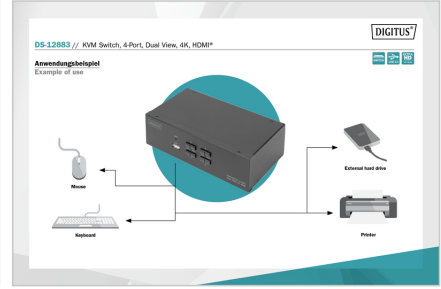

More images:

Safety notes

- Aşırı yüklenme aşırı ısınmaya ve cihazın veya bağlı çevre birimlerinin hasar görmesine neden olabilir.
- Gerekirse, istikrarlı performans sağlamak için harici bir güç kaynağı kullanın.
- Harici sabit diskler veya yazıcılar gibi yüksek güç tüketimi gerektiren cihazlar bağlanırsa, cihaz harici bir güç kaynağı ile kullanılmalıdır. Aksi takdirde, cihaz aşırı yüklenebilir veya işlevsel sorunlar ortaya çıkabilir.
- Cihazı yağmura, neme, buhara veya sıvılara maruz bırakmayın.
- Cihazın içine herhangi bir nesne sokmayın.
- İzin almadan üniteyi onarmaya veya muhafazayı açmaya çalışmayın. Elektrik çarpması riski vardır!
- Aşırı ısınmadan kaynaklanan hasarı önlemek için yeterli havalandırma sağlayın.
- Toz, nem, buharlar ve güçlü temizlik maddeleri veya çözücüler cihaza zarar verebilir.
- Temizlemeden önce cihazın güç kaynağıyla ve bağlı cihazlarla bağlantısını kesin.
- Cihazı tozsuz bir bezle temizleyin.

EU responsible person

EU based economic operator ensuring the product complies with the required regulations.

ASSMANN Electronic GmbH
Auf dem Schüffel 3
Lüdenscheid, Germany
<https://www.assmann.com>
info@assmann.com