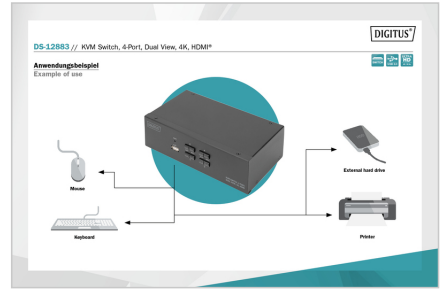

More images:

Safety notes

- Överbelastning kan leda till överhettning och skador på apparaten eller den anslutna kringutrustningen.
- Använd vid behov en extern strömförsörjning för att säkerställa stabil prestanda.
- Om enheter som externa hårddiskar eller skrivare som kräver hög strömförbrukning är anslutna, bör enheten användas med ett externt nätaggregat. Annars kan enheten överbelastas eller funktionsproblem uppstå.
- Utsätt inte enheten för regn, fukt, ångor eller vätskor.
- För inte in några föremål i enheten.
- Försök inte att reparera enheten eller öppna höljet utan tillstånd. Du riskerar att få en elektrisk stöt!
- Se till att ventilationen är tillräcklig för att förhindra skador på grund av överhettning.
- Damm, fukt, ångor och starka rengöringsmedel eller lösningsmedel kan skada apparaten.
- Koppla bort apparaten från strömförsörjningen och de anslutna enheterna före rengöring.
- Rengör apparaten med en dammfri trasa.

EU responsible person

EU based economic operator ensuring the product complies with the required regulations.
ASSMANN Electronic GmbH
Auf dem Schüffel 3
Lüdenscheid, Germany
<https://www.assmann.com>
info@assmann.com