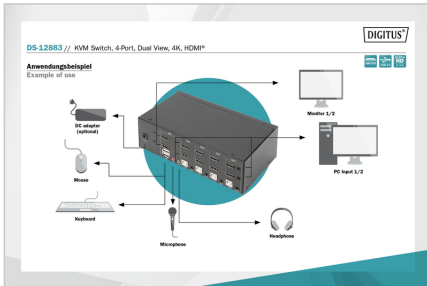

More images:

Safety notes

- Överbelastning kan leda till överhettning och skador på apparaten eller den anslutna kringutrustningen.
- Använd vid behov en extern strömförsörjning för att säkerställa stabil prestanda.
- Om enheter som externa hårddiskar eller skrivare som kräver hög strömförbrukning är anslutna, bör enheten användas med ett externt nätaggregat. Annars kan enheten överbelastas eller funktionsproblem uppstå.
- Utsätt inte enheten för regn, fukt, ångor eller vätskor.
- För inte in några föremål i enheten.
- Försök inte att reparera enheten eller öppna höljet utan tillstånd. Du riskerar att få en elektrisk stöt!
- Se till att ventilationen är tillräcklig för att förhindra skador på grund av överhettning.
- Damm, fukt, ångor och starka rengöringsmedel eller lösningsmedel kan skada apparaten.
- Koppla bort apparaten från strömförsörjningen och de anslutna enheterna före rengöring.
- Rengör apparaten med en dammfri trasa.

EU responsible person

EU based economic operator ensuring the product complies with the required regulations.
ASSMANN Electronic GmbH
Auf dem Schüffel 3
Lüdenscheid, Germany
<https://www.assmann.com>
info@assmann.com