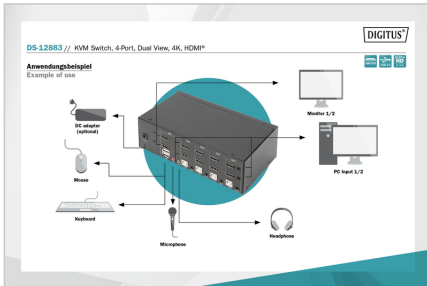

More images:

Safety notes

- Overbelasting kan leiden tot oververhitting en schade aan het apparaat of de aangesloten randapparatuur.
- Gebruik indien nodig een externe voeding om stabiele prestaties te garanderen.
- Als apparaten zoals externe harde schijven of printers worden aangesloten die veel stroom verbruiken, moet het apparaat worden gebruikt met een externe voeding. Anders kan het apparaat overbelast raken of kunnen er functionele problemen optreden.
- Stel het apparaat niet bloot aan regen, vocht, dampen of vloeistoffen.
- Steek geen voorwerpen in het apparaat.
- Probeer het apparaat niet te repareren of de behuizing te openen zonder toestemming. U riskeert een elektrische schok!
- Zorg voor voldoende ventilatie om schade door oververhitting te voorkomen.
- Stof, vocht, dampen en sterke schoonmaakmiddelen of oplosmiddelen kunnen het apparaat beschadigen.
- Koppel het apparaat los van de voeding en de aangesloten apparaten voordat u het schoonmaakt.
- Reinig het apparaat met een stofvrije doek.

EU responsible person

EU based economic operator ensuring the product complies with the required regulations.

ASSMANN Electronic GmbH
Auf dem Schüffel 3
Lüdenscheid, Germany
<https://www.assmann.com>
info@assmann.com