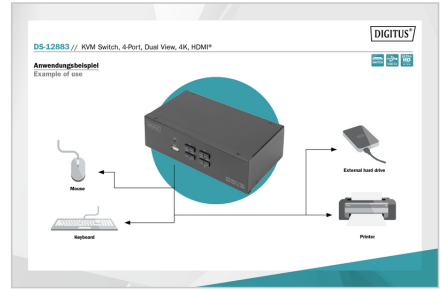

More images:

Safety notes

- Overbelasting kan leiden tot oververhitting en schade aan het apparaat of de aangesloten randapparatuur.
- Gebruik indien nodig een externe voeding om stabiele prestaties te garanderen.
- Als apparaten zoals externe harde schijven of printers worden aangesloten die veel stroom verbruiken, moet het apparaat worden gebruikt met een externe voeding. Anders kan het apparaat overbelast raken of kunnen er functionele problemen optreden.
- Stel het apparaat niet bloot aan regen, vocht, dampen of vloeistoffen.
- Steek geen voorwerpen in het apparaat.
- Probeer het apparaat niet te repareren of de behuizing te openen zonder toestemming. U riskeert een elektrische schok!
- Zorg voor voldoende ventilatie om schade door oververhitting te voorkomen.
- Stof, vocht, dampen en sterke schoonmaakmiddelen of oplosmiddelen kunnen het apparaat beschadigen.
- Koppel het apparaat los van de voeding en de aangesloten apparaten voordat u het schoonmaakt.
- Reinig het apparaat met een stofvrije doek.

EU responsible person

EU based economic operator ensuring the product complies with the required regulations.

ASSMANN Electronic GmbH
Auf dem Schüffel 3
Lüdenscheid, Germany
<https://www.assmann.com>
info@assmann.com