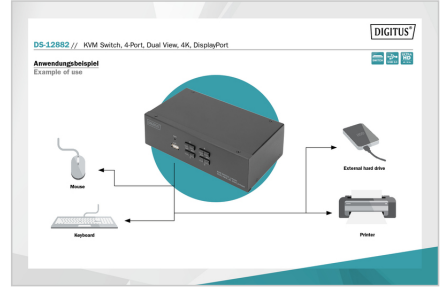

More images:

Safety notes

- Aşırı yüklenme aşırı ısınmaya ve cihazın veya bağlı çevre birimlerinin hasar görmesine neden olabilir.
- Gerekirse, istikrarlı performans sağlamak için harici bir güç kaynağı kullanın.
- Harici sabit diskler veya yazıcılar gibi yüksek güç tüketimi gerektiren cihazlar bağlanırsa, cihaz harici bir güç kaynağı ile kullanılmalıdır. Aksi takdirde, cihaz aşırı yüklenebilir veya işlevsel sorunlar ortaya çıkabilir.
- Cihazı yağmura, neme, buhara veya sıvılara maruz bırakmayın.
- Cihazın içine herhangi bir nesne sokmayın.
- İzin almadan üniteyi onarmaya veya muhafazayı açmaya çalışmayın. Elektrik çarpması riski vardır!
- Aşırı ısınmadan kaynaklanan hasarı önlemek için yeterli havalandırma sağlayın.
- Toz, nem, buharlar ve güçlü temizlik maddeleri veya çözücüler cihaza zarar verebilir.
- Temizlemeden önce cihazın güç kaynağıyla ve bağlı cihazlarla bağlantısını kesin.
- Cihazı tozsuz bir bezle temizleyin.

EU responsible person

EU based economic operator ensuring the product complies with the required regulations.

ASSMANN Electronic GmbH
Auf dem Schüffel 3
Lüdenscheid, Germany
<https://www.assmann.com>
info@assmann.com