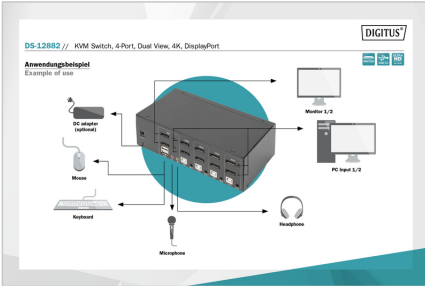

More images:

Safety notes

- Aşırı yüklenme aşırı ısınmaya ve cihazın veya bağlı çevre birimlerinin hasar görmesine neden olabilir.
- Gerekirse, istikrarlı performans sağlamak için harici bir güç kaynağı kullanın.
- Harici sabit diskler veya yazıcılar gibi yüksek güç tüketimi gerektiren cihazlar bağlanırsa, cihaz harici bir güç kaynağı ile kullanılmalıdır. Aksi takdirde, cihaz aşırı yüklenebilir veya işlevsel sorunlar ortaya çıkabilir.
- Cihazı yağmura, neme, buhara veya sıvılara maruz bırakmayın.
- Cihazın içine herhangi bir nesne sokmayın.
- İzin almadan üniteyi onarmaya veya muhafazayı açmaya çalışmayın. Elektrik çarpması riski vardır!
- Aşırı ısınmadan kaynaklanan hasarı önlemek için yeterli havalandırma sağlayın.
- Toz, nem, buharlar ve güçlü temizlik maddeleri veya çözücüler cihaza zarar verebilir.
- Temizlemeden önce cihazın güç kaynağıyla ve bağlı cihazlarla bağlantısını kesin.
- Cihazı tozsuz bir bezle temizleyin.

EU responsible person

EU based economic operator ensuring the product complies with the required regulations.

ASSMANN Electronic GmbH
Auf dem Schüffel 3
Lüdenscheid, Germany
<https://www.assmann.com>
info@assmann.com