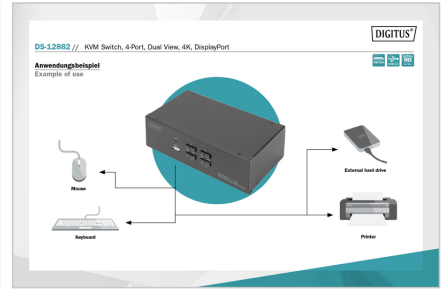

More images:

Safety notes

- Överbelastning kan leda till överhettning och skador på apparaten eller den anslutna kringutrustningen.
- Använd vid behov en extern strömförsörjning för att säkerställa stabil prestanda.
- Om enheter som externa hårddiskar eller skrivare som kräver hög strömförbrukning är anslutna, bör enheten användas med ett externt nätaggregat. Annars kan enheten överbelastas eller funktionsproblem uppstå.
- Utsätt inte enheten för regn, fukt, ångor eller vätskor.
- För inte in några föremål i enheten.
- Försök inte att reparera enheten eller öppna höljet utan tillstånd. Du riskerar att få en elektrisk stöt!
- Se till att ventilationen är tillräcklig för att förhindra skador på grund av överhettning.
- Damm, fukt, ångor och starka rengöringsmedel eller lösningsmedel kan skada apparaten.
- Koppla bort apparaten från strömförsörjningen och de anslutna enheterna före rengöring.
- Rengör apparaten med en dammfri trasa.

EU responsible person

EU based economic operator ensuring the product complies with the required regulations.
ASSMANN Electronic GmbH
Auf dem Schüffel 3
Lüdenscheid, Germany
<https://www.assmann.com>
info@assmann.com