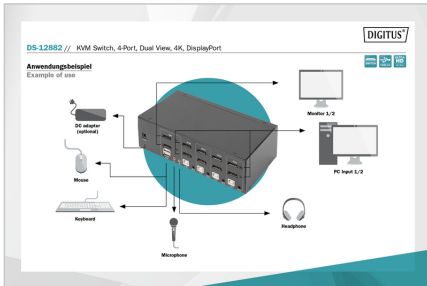

More images:

Safety notes

- Överbelastning kan leda till överhettning och skador på apparaten eller den anslutna kringutrustningen.
- Använd vid behov en extern strömförsörjning för att säkerställa stabil prestanda.
- Om enheter som externa hårddiskar eller skrivare som kräver hög strömförbrukning är anslutna, bör enheten användas med ett externt nätaggregat. Annars kan enheten överbelastas eller funktionsproblem uppstå.
- Utsätt inte enheten för regn, fukt, ångor eller vätskor.
- För inte in några föremål i enheten.
- Försök inte att reparera enheten eller öppna höljet utan tillstånd. Du riskerar att få en elektrisk stöt!
- Se till att ventilationen är tillräcklig för att förhindra skador på grund av överhettning.
- Damm, fukt, ångor och starka rengöringsmedel eller lösningsmedel kan skada apparaten.
- Koppla bort apparaten från strömförsörjningen och de anslutna enheterna före rengöring.
- Rengör apparaten med en dammfri trasa.

EU responsible person

EU based economic operator ensuring the product complies with the required regulations.
ASSMANN Electronic GmbH
Auf dem Schüffel 3
Lüdenscheid, Germany
<https://www.assmann.com>
info@assmann.com