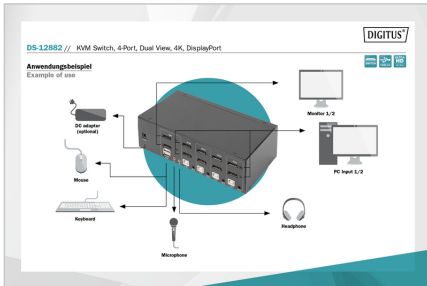

More images:

Safety notes

- Overbelasting kan leiden tot oververhitting en schade aan het apparaat of de aangesloten randapparatuur.
- Gebruik indien nodig een externe voeding om stabiele prestaties te garanderen.
- Als apparaten zoals externe harde schijven of printers worden aangesloten die veel stroom verbruiken, moet het apparaat worden gebruikt met een externe voeding. Anders kan het apparaat overbelast raken of kunnen er functionele problemen optreden.
- Stel het apparaat niet bloot aan regen, vocht, dampen of vloeistoffen.
- Steek geen voorwerpen in het apparaat.
- Probeer het apparaat niet te repareren of de behuizing te openen zonder toestemming. U riskeert een elektrische schok!
- Zorg voor voldoende ventilatie om schade door oververhitting te voorkomen.
- Stof, vocht, dampen en sterke schoonmaakmiddelen of oplosmiddelen kunnen het apparaat beschadigen.
- Koppel het apparaat los van de voeding en de aangesloten apparaten voordat u het schoonmaakt.
- Reinig het apparaat met een stofvrije doek.

EU responsible person

EU based economic operator ensuring the product complies with the required regulations.

ASSMANN Electronic GmbH
Auf dem Schüffel 3
Lüdenscheid, Germany
<https://www.assmann.com>
info@assmann.com