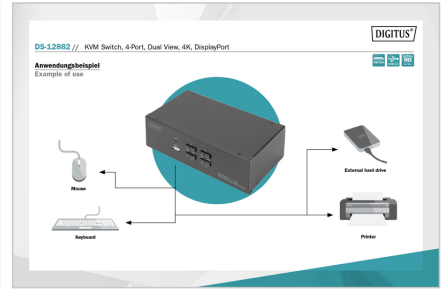

More images:

Safety notes

- Overbelasting kan leiden tot oververhitting en schade aan het apparaat of de aangesloten randapparatuur.
- Gebruik indien nodig een externe voeding om stabiele prestaties te garanderen.
- Als apparaten zoals externe harde schijven of printers worden aangesloten die veel stroom verbruiken, moet het apparaat worden gebruikt met een externe voeding. Anders kan het apparaat overbelast raken of kunnen er functionele problemen optreden.
- Stel het apparaat niet bloot aan regen, vocht, dampen of vloeistoffen.
- Steek geen voorwerpen in het apparaat.
- Probeer het apparaat niet te repareren of de behuizing te openen zonder toestemming. U riskeert een elektrische schok!
- Zorg voor voldoende ventilatie om schade door oververhitting te voorkomen.
- Stof, vocht, dampen en sterke schoonmaakmiddelen of oplosmiddelen kunnen het apparaat beschadigen.
- Koppel het apparaat los van de voeding en de aangesloten apparaten voordat u het schoonmaakt.
- Reinig het apparaat met een stofvrije doek.

EU responsible person

EU based economic operator ensuring the product complies with the required regulations.

ASSMANN Electronic GmbH
Auf dem Schüffel 3
Lüdenscheid, Germany
<https://www.assmann.com>
info@assmann.com