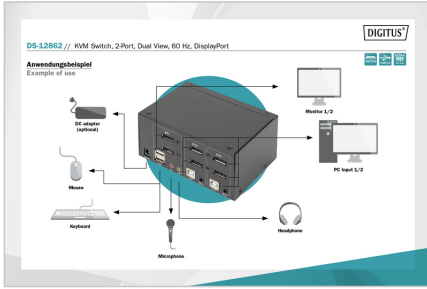

More images:

Safety notes

- Aşırı yükleme aşırı ısınmaya ve cihazın veya bağlı çevre birimlerinin hasar görmesine neden olabilir.
- Gerekirse, istikrarlı performans sağlamak için harici bir güç kaynağı kullanın.
- Harici sabit diskler veya yazıcılar gibi yüksek güç tüketimi gerektiren cihazlar bağlanırsa, cihaz harici bir güç kaynağı ile kullanılmalıdır. Aksi takdirde, cihaz aşırı yüklenebilir veya işlevsel sorunlar ortaya çıkabilir.
- Cihazı yağmura, neme, buhara veya sıvılara maruz bırakmayın.
- Cihazın içine herhangi bir nesne sokmayın.
- İzin almadan üniteyi onarmaya veya muhafazayı açmaya çalışmayın. Elektrik çarpması riski vardır!
- Aşırı ısınmadan kaynaklanan hasarı önlemek için yeterli havalandırma sağlayın.
- Toz, nem, buharlar ve güçlü temizlik maddeleri veya çözücüler cihaza zarar verebilir.
- Temizlemeden önce cihazın güç kaynağıyla ve bağlı cihazlarla bağlantısını kesin.
- Cihazı tozsuz bir bezle temizleyin.

EU responsible person

EU based economic operator ensuring the product complies with the required regulations.

ASSMANN Electronic GmbH
Auf dem Schüffel 3
Lüdenscheid, Germany
<https://www.assmann.com>
info@assmann.com