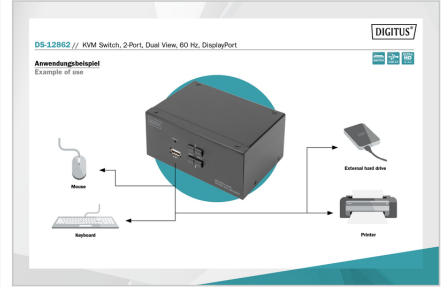

More images:

Safety notes

- Aşırı yükleme aşırı ısınmaya ve cihazın veya bağlı çevre birimlerinin hasar görmesine neden olabilir.
- Gerekirse, istikrarlı performans sağlamak için harici bir güç kaynağı kullanın.
- Harici sabit diskler veya yazıcılar gibi yüksek güç tüketimi gerektiren cihazlar bağlanırsa, cihaz harici bir güç kaynağı ile kullanılmalıdır. Aksi takdirde, cihaz aşırı yüklenebilir veya işlevsel sorunlar ortaya çıkabilir.
- Cihazı yağmura, neme, buhara veya sıvılara maruz bırakmayın.
- Cihazın içine herhangi bir nesne sokmayın.
- İzin almadan üniteyi onarmaya veya muhafazayı açmaya çalışmayın. Elektrik çarpması riski vardır!
- Aşırı ısınmadan kaynaklanan hasarı önlemek için yeterli havalandırma sağlayın.
- Toz, nem, buharlar ve güçlü temizlik maddeleri veya çözücüler cihaza zarar verebilir.
- Temizlemeden önce cihazın güç kaynağıyla ve bağlı cihazlarla bağlantısını kesin.
- Cihazı tozsuz bir bezle temizleyin.

EU responsible person

EU based economic operator ensuring the product complies with the required regulations.

ASSMANN Electronic GmbH
Auf dem Schüffel 3
Lüdenscheid, Germany
<https://www.assmann.com>
info@assmann.com