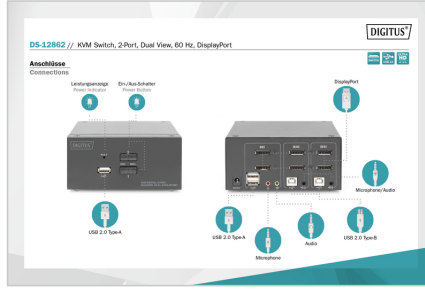

More images:

Safety notes

- Aşırı yükleme aşırı ısınmaya ve cihazın veya bağlı çevre birimlerinin hasar görmesine neden olabilir.
- Gerekirse, istikrarlı performans sağlamak için harici bir güç kaynağı kullanın.
- Harici sabit diskler veya yazıcılar gibi yüksek güç tüketimi gerektiren cihazlar bağlanırsa, cihaz harici bir güç kaynağı ile kullanılmalıdır. Aksi takdirde, cihaz aşırı yüklenebilir veya işlevsel sorunlar ortaya çıkabilir.
- Cihazı yağmura, neme, buhara veya sıvılara maruz bırakmayın.
- Cihazın içine herhangi bir nesne sokmayın.
- İzin almadan üniteyi onarmaya veya muhafazayı açmaya çalışmayın. Elektrik çarpması riski vardır!
- Aşırı ısınmadan kaynaklanan hasarı önlemek için yeterli havalandırma sağlayın.
- Toz, nem, buharlar ve güçlü temizlik maddeleri veya çözücüler cihaza zarar verebilir.
- Temizlemeden önce cihazın güç kaynağıyla ve bağlı cihazlarla bağlantısını kesin.
- Cihazı tozsuz bir bezle temizleyin.

EU responsible person

EU based economic operator ensuring the product complies with the required regulations.

ASSMANN Electronic GmbH
Auf dem Schüffel 3
Lüdenscheid, Germany
<https://www.assmann.com>
info@assmann.com