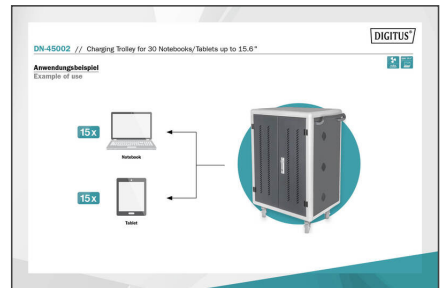

More images: