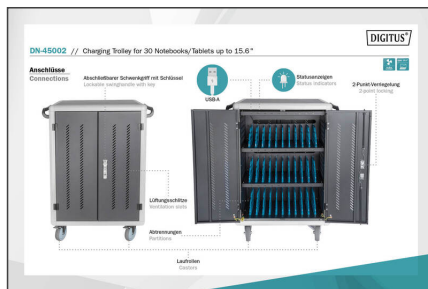

More images: