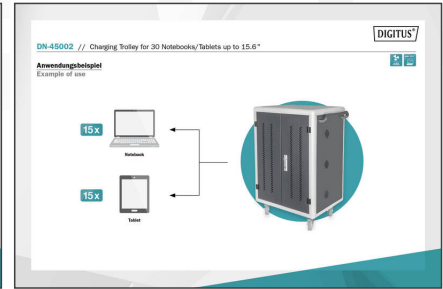

Charging Trolley for 30 Notebooks/Tablets up to 15.6"