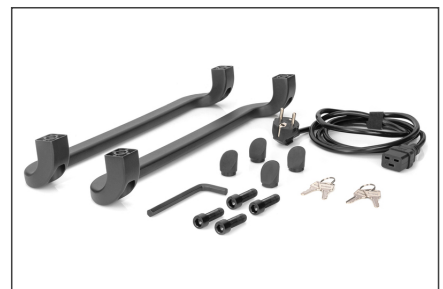

More images: