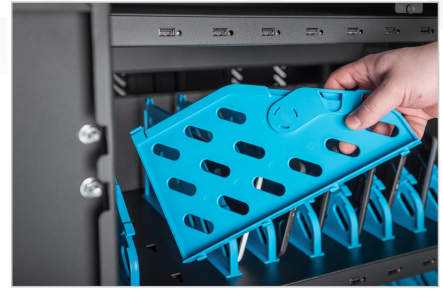

More images: