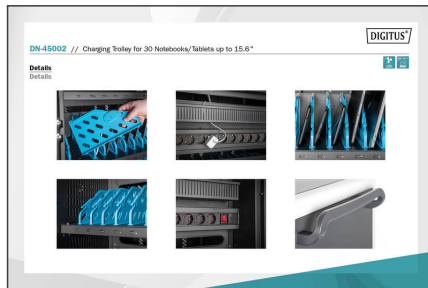

More images: