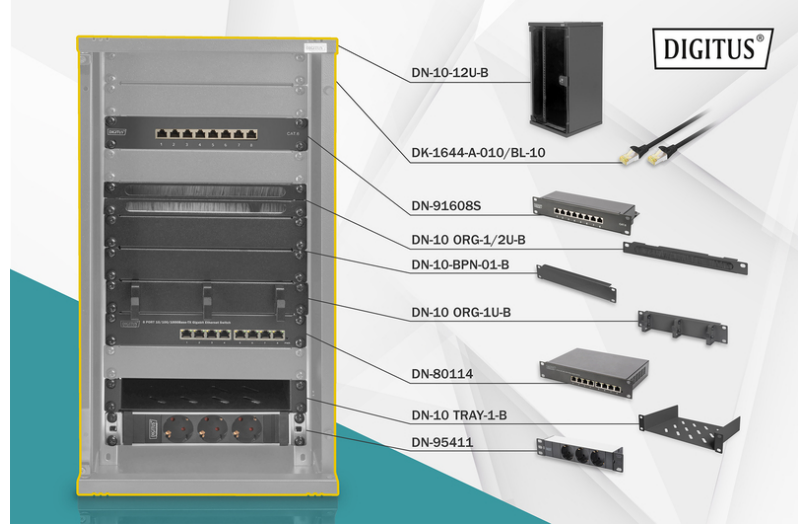

DIGITUS® Ağ seti 254 mm (10") - 12U, 312 x 300 mm (G x D)

DN-10-SET-3-B

EAN 4016032477525

10 inç ağ seti, 12U duvar kabini dahil, siyah ve çeşitli bileşenler dahil

İster özel alanlarda, ister ofislerde veya dar alana sahip alt dağıtımlar için: Kompakt 254 mm (10") çözümlerle ağınıza istediğiniz yere kurabilirsiniz. Üç yükseklik biriminde (6HE, 9HE, 12HE) mevcut olan duvar kabinleri, bu ağ setlerinde hızlı ve kolay bir şekilde kullanıma uygun IT kablolu bağlantıları sağlamak için mükemmel şekilde uyumlu bileşenlerle tamamlanır. Ağ kabini ve ilgili aksesuarlar (örneğin anahtar, patch paneli, çoklu priz, raf, kablo yönlendirme paneli, patch kablosu, vb.) kompakt bir kutuda teslim edilir.

Dolap, raf, çoklu priz, anahtar, patch paneli, patch kablosu, kör kapak ve kablo yönetimi dahil olmak üzere 254 mm (10") boyutunda kompakt bir ağ oluşturmak için komple set

- Duvar kabini boyutları (Y x G x D): 592 x 312 x 300 mm
- 3 toprak bağlantılı prizi olan çoklu priz 250V AC 50/60Hz / 16A / 4000W
- 2 m uzatma kablolu H05VV-F 35 1,5 mm² çoklu priz, toprak bağlantılı prizler
- Anahtar IEEE 802.3, IEEE 802.3u, IEEE 802.3ab ve IEEE 802.3x ağ standartlarını karşılar
- 250 MHz, 1GBase-T'ye kadar kullanım alanları için Patch paneli
- LSA rayları üzerinden Patch paneline aletsiz kablo montajı, EIA/TIA 568 A&B'ye göre renk kodlu
- CAT 6 S-FTP Patch kablosu, Cu, LSZH AWG 27/7, Uzunluk 1 m, Renk Siyah
- 1U kör kapak plakası, 45 x 255 x 10 mm, siyah (RAL 9005)

- 0,5U kablo fırça şeridi, 22x254x12 mm, gri (RAL 9005)
- 1U kablo yönetim paneli 3x kablo halkaları, 44x254x60 mm, siyah (RAL 9005)

Attributes

- Birimler: 12
- Derinlik: 300 mm
- Genişlik: 312 mm
- Kabin tipi: Duvara monte kabin
- Ön kapı: Cam kapı, tek açıklık
- Renk: siyah, RAL 9005
- Yan paneller: İki taraf
- Yük kapasitesi: 30 kg
- IP koruma sınıfı: IP20
- Monteli: yes