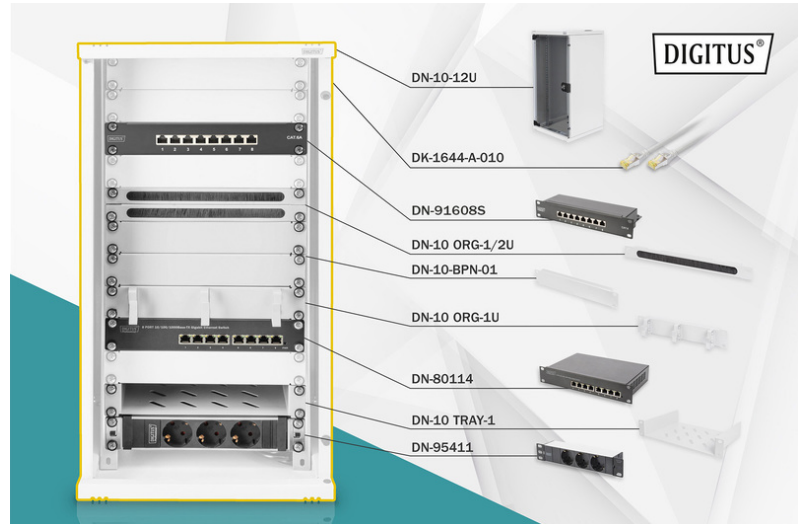

DIGITUS® Juego de red de 254 mm (10") - 12UA, 312 x 300 mm (anch. x alt.)

DN-10-SET-3

EAN 4016032477518

Juego de red de 10 pulgadas, incl. carcasa de pared de 12UA, gris y diversos componentes

Ya sea en el ámbito particular, en la oficina o en subdistribuciones con condiciones de espacio restringidas: con las compactas soluciones de 254 mm (10") puede instalar su red allí donde lo desea. En estos juegos para redes, las carcasas de pared disponibles en tres unidades de altura (6UA, 9UA, 12UA) se completan con componentes perfectamente adaptados entre ellos para asegurar de forma rápida y sencilla un cableado TI operativo. El armario de red y los accesorios correspondientes (por ejemplo, conmutador, panel de conexión, regleta de enchufes, estante, panel de conducción de cables, cable de conexión, etc.) se entregan en una caja de cartón compacta.

Juego completo para la configuración de una red compacta de 254 mm (10"), incluyendo armario, balda, regleta de enchufes, conmutador, panel de conexión, cable de conexión, cubierta ciega y gestión de cables

- Dimensiones carcasa de pared (alt. x anch. x prof.): 592 x 312 x 300 mm
- Regleta de enchufes con 3 enchufes con contacto de puesta a tierra 250 VAC 50/60Hz / 16A / 4000W
- Regleta de enchufes con cable de alimentación de 2 m H05VV-F 35 1,5 mm² con clavija con contacto de puesta a tierra
- El conmutador cumple los estándares de red IEEE 802.3, IEEE 802.3u, IEEE 802.3ab e IEEE 802.3x
- Panel de conexión para ámbitos de aplicación hasta 250 MHz, 1GBase-T
- Instalación del cable en el panel de conexión mediante regletas IDC, con código de colores según EIA/TIA 568 A y B
- Cable de conexión S-FTP CAT 6, Cu, LSZH AWG 27/7, longitud 1 m, color gris