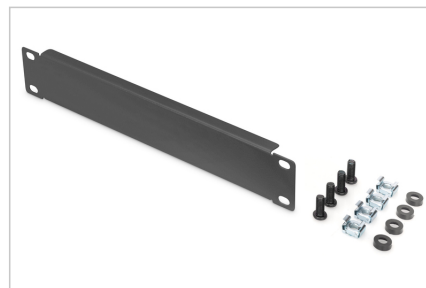

Więcej zdjęć