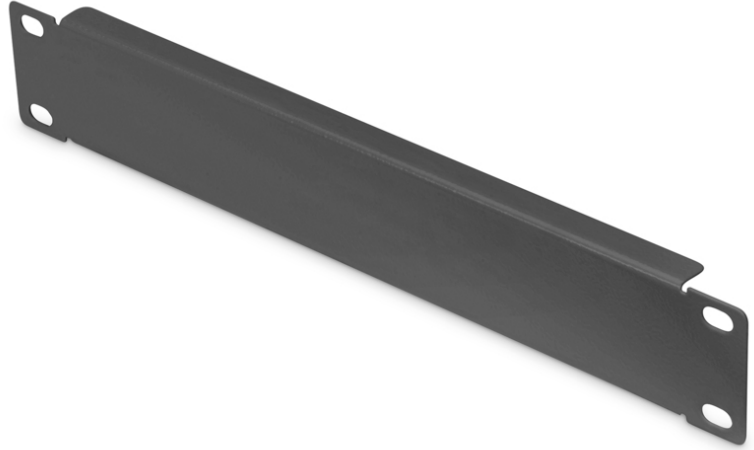

DIGITUS® Cubierta ciega para armarios de 254 mm (10")

DN-10-BPN-01-B
EAN 4016032475910

Cubierta ciega de 1UA, 10 pulgadas 45 x 255 x 10 mm, negro (RAL 9005)

Las cubiertas ciegas son apropiadas para todas las guías de perfil de 254 mm (10") de su armario de red. Se utilizan para cerrar zonas sin equipar en el nivel de 254 mm (10"). Esto repercute positivamente en la estética y mejora la circulación del aire.

Óptimas para cubrir unidades de altura sin utilizar en el armario de red de 254 mm (10")

- Robusta chapa de acero

Attributes

- Color: negro, RAL 9005
- Unidades: 1
- Factor de forma pulgadas (IEC 60297): 254 mm (10")