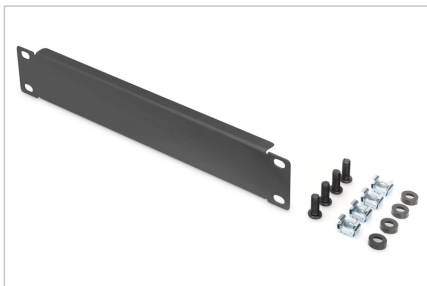

More images: