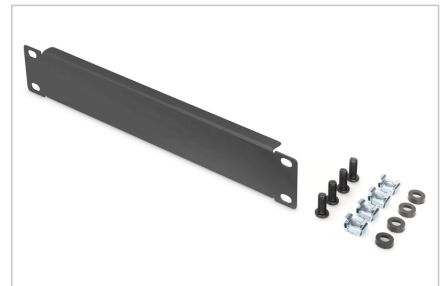

More images: