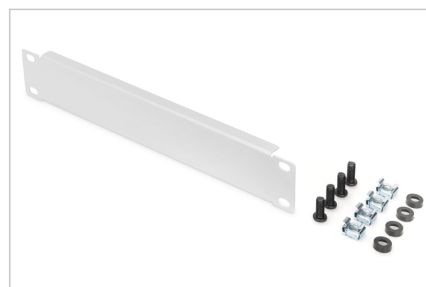

More images: