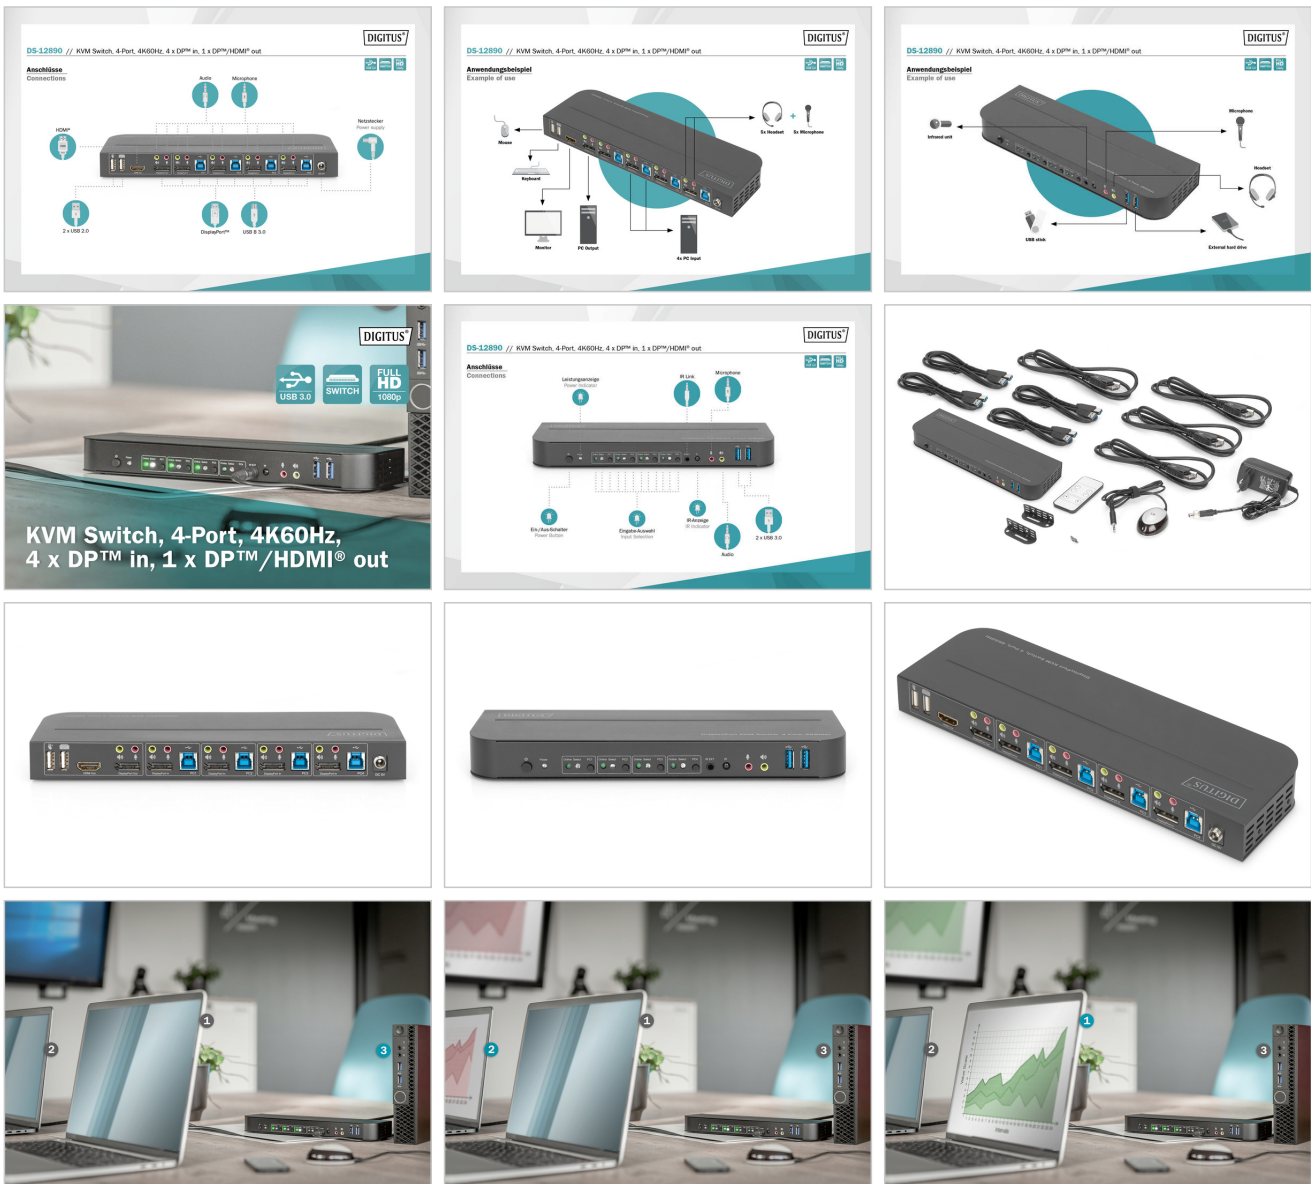

Logistics						
	Number (pcs)	Weight (kg)	Depth (cm)	Width (cm)	Height (cm)	cm³
Packaging Unit Carton	5	8.70	30.00	43.00	21.00	27,090.00
Packaging Unit Inside	1	1.74	0.00	0.00	0.00	0.00
Packaging Unit Single	1	1.74	18.00	23.00	6.50	2,691.00
Net single without Packaging	1	0.50	7.50	24.30	2.60	0.00

More images:

Safety notes

- Aşırı yüklemeye aşırı ısınmaya ve cihazın veya bağlı çevre birimlerinin hasar görmesine neden olabilir.
- Gerekirse, istikrarlı performans sağlamak için harici bir güç kaynağı kullanın.